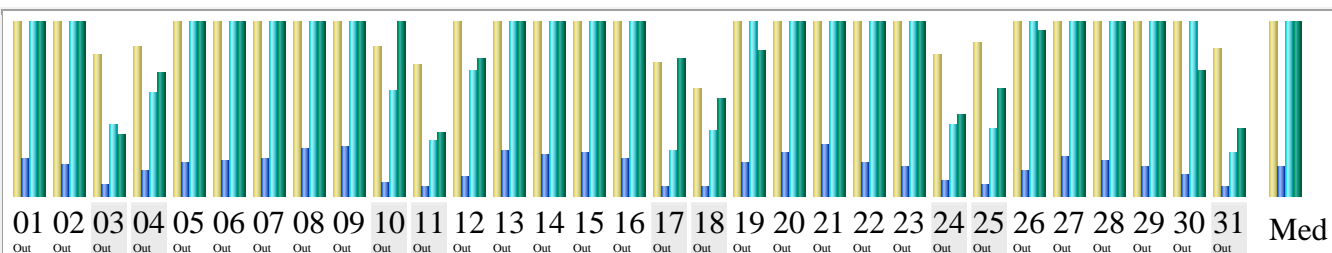

**Ultima
Atualização:**

02 Nov 2009 - 02:57

Período considerado: Out 2009 OK

Resumo

Período considerado	Mês Out 2009				
Primeira visita	01 Out 2009 - 00:09				
Última visita	31 Out 2009 - 23:23				
	Visitantes únicos	Numero de visitas	Páginas	Hits	Bytes
Tráfego visualizado *	6576	8141 (1.23 visitas/visitante)	34378 (4.22 Páginas/Visita)	244065 (29.97 Hits/Visita)	9.62 GB (1238.51 KB/V
Tráfego não visualizado *			45620	48216	10.42 GB

* Tráfego "não visto" é tráfego gerado por robots, worms ou respostas a códigos de status HTTP especiais.

Histórico mensal

Dias do mês

Dia	Numero de visitas	Páginas	Hits	Bytes
01 Out 2009	346	1427	10215	510.22 MB
02 Out 2009	289	1180	7120	319.41 MB
03 Out 2009	144	444	2718	104.22 MB
04 Out 2009	153	945	3913	206.57 MB
05 Out 2009	306	1271	10402	322.49 MB
06 Out 2009	335	1333	10718	314.78 MB
07 Out 2009	324	1417	9846	362.54 MB
08 Out 2009	341	1799	10394	371.11 MB
09 Out 2009	286	1865	11430	475.35 MB
10 Out 2009	152	478	4007	292.62 MB
11 Out 2009	134	328	2064	106.42 MB
12 Out 2009	200	735	4778	228.86 MB
13 Out 2009	343	1680	13719	460.66 MB
14 Out 2009	335	1525	12927	583.80 MB
15 Out 2009	321	1650	8289	415.40 MB
16 Out 2009	287	1441	9072	375.66 MB
17 Out 2009	136	366	1711	229.72 MB
18 Out 2009	110	349	2441	163.30 MB
19 Out 2009	310	1244	10306	244.36 MB
20 Out 2009	328	1627	12671	298.52 MB
21 Out 2009	345	1961	13069	433.53 MB
22 Out 2009	305	1274	11781	416.45 MB
23 Out 2009	263	1068	10702	356.10 MB
24 Out 2009	145	564	2736	134.49 MB
25 Out 2009	157	444	2579	180.13 MB
26 Out 2009	320	931	8076	278.84 MB
27 Out 2009	368	1451	10127	408.28 MB
28 Out 2009	330	1299	9612	605.18 MB
29 Out 2009	318	1090	8089	327.50 MB
30 Out 2009	259	815	6917	208.53 MB