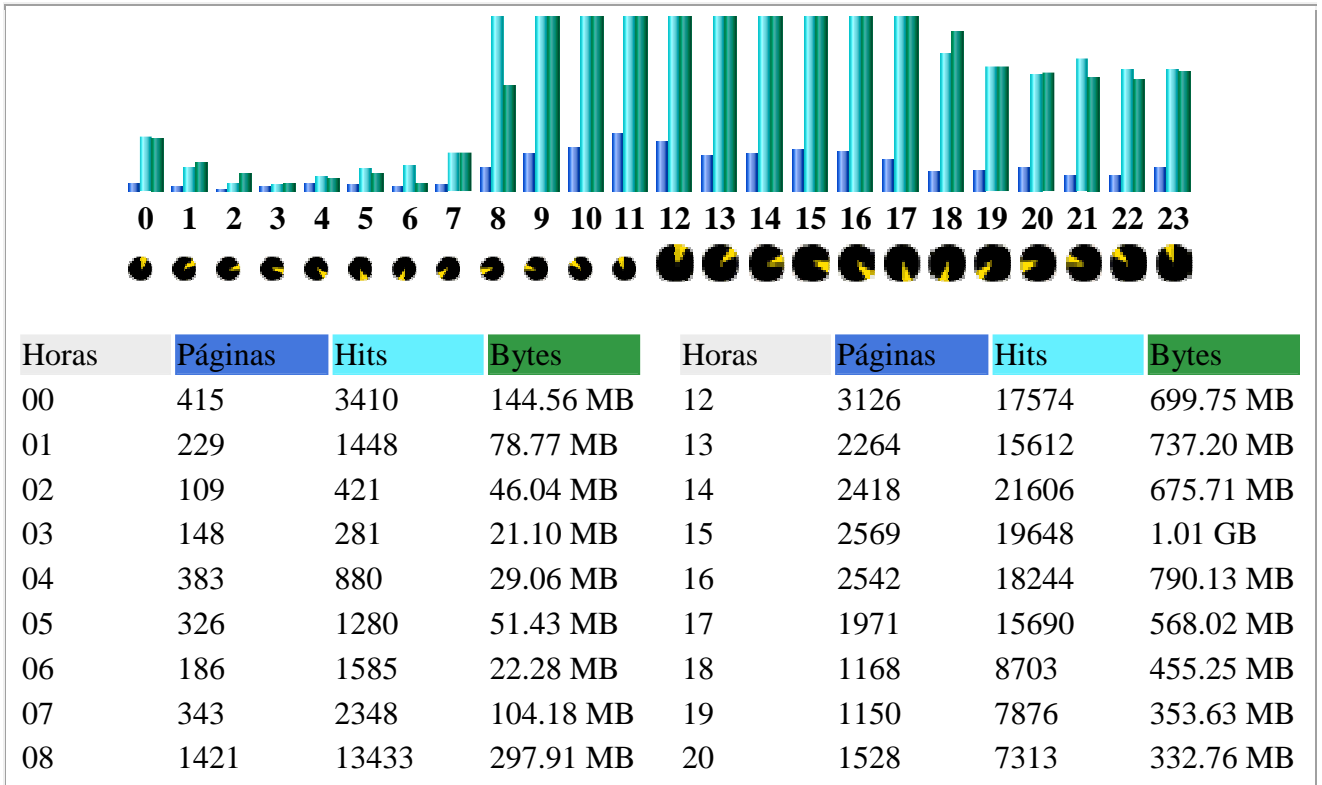

31 Out 2009	151	377	1636	111.38 MB
Med	262.61	1108.97	7873.06	317.63 MB
Total	8141	34378	244065	9.62 GB

Dias da semana

Horas