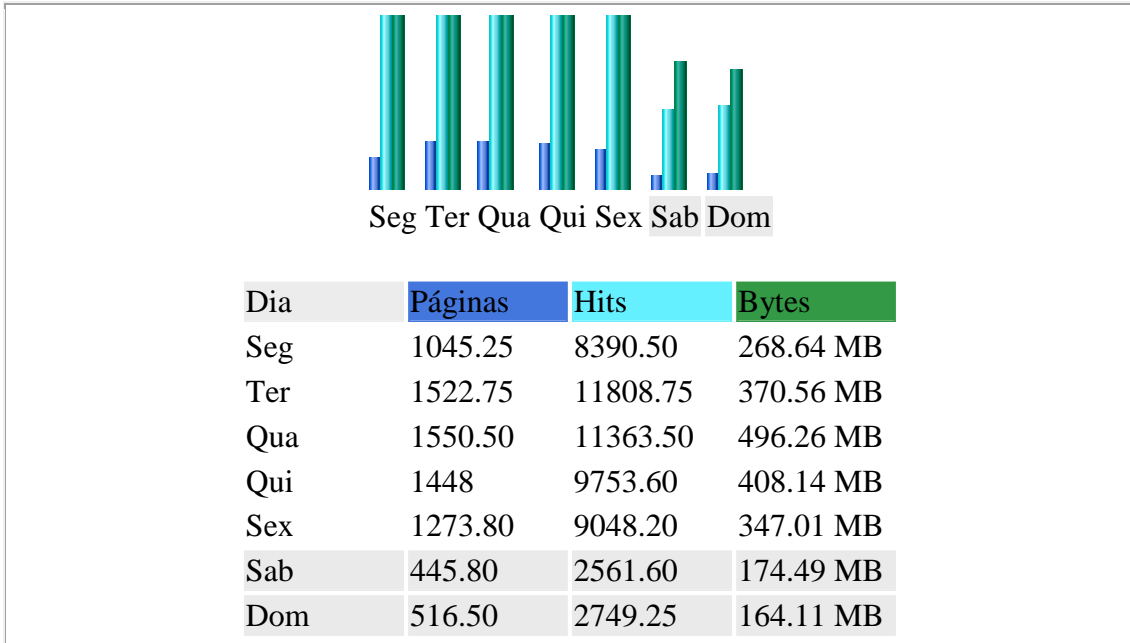

31 Out 2009	151	377	1636	111.38 MB
Med	262.61	1108.97	7873.06	317.63 MB
Total	8141	34378	244065	9.62 GB

Dias da semana