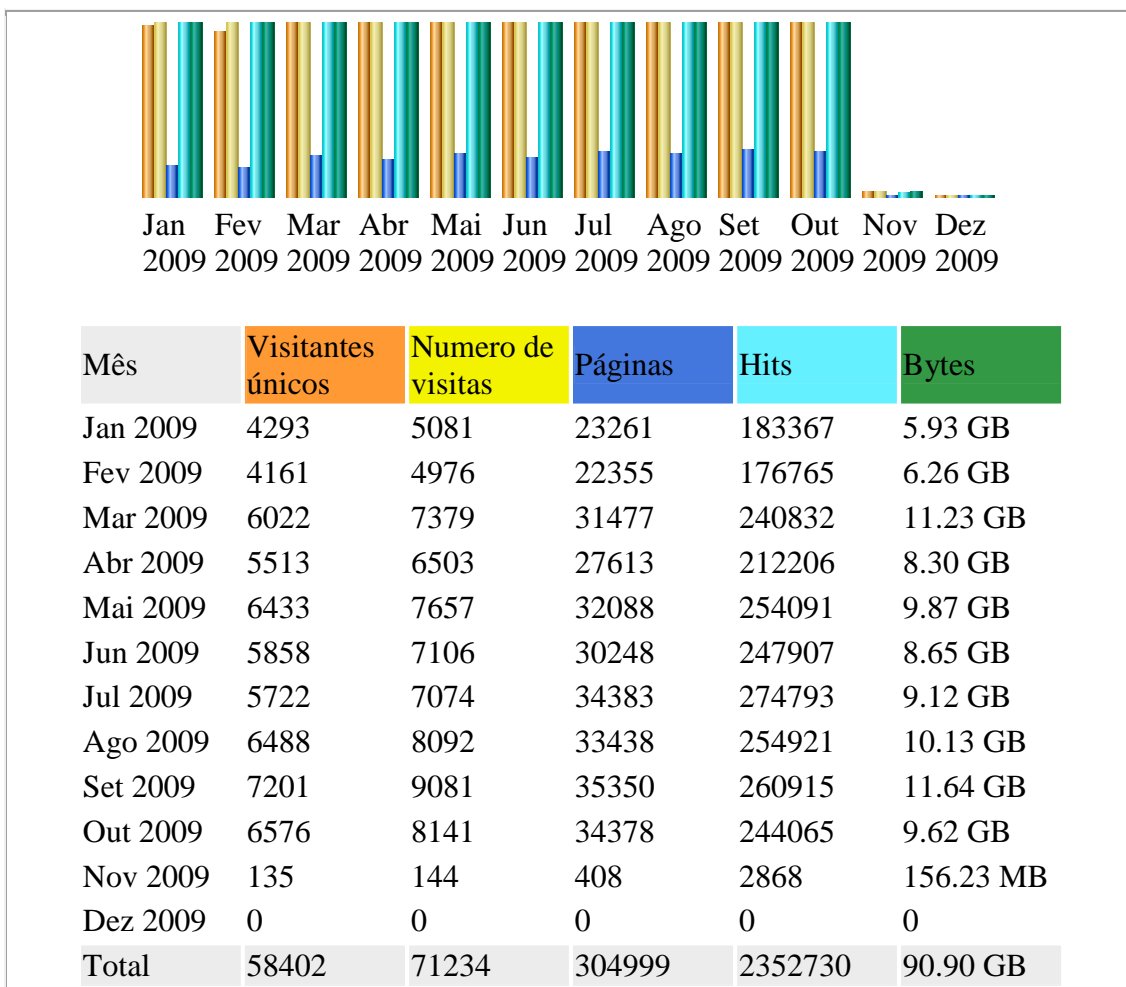

**Ultima
Atualização:**

02 Nov 2009 - 02:57

Período considerado: Out 2009 OK

Resumo

Período considerado	Mês Out 2009				
Primeira visita	01 Out 2009 - 00:09				
Última visita	31 Out 2009 - 23:23				
	Visitantes únicos	Numero de visitas	Páginas	Hits	Bytes
Tráfego visualizado *	6576	8141 (1.23 visitas/visitante)	34378 (4.22 Páginas/Visita)	244065 (29.97 Hits/Visita)	9.62 GB (1238.51 KB/V
Tráfego não visualizado *			45620	48216	10.42 GB

* Tráfego "não visto" é tráfego gerado por robots, worms ou respostas a códigos de status HTTP especiais.

Histórico mensal

Dias do mês

Dia	Numero de visitas	Páginas	Hits	Bytes
01 Out 2009	346	1427	10215	510.22 MB
02 Out 2009	289	1180	7120	319.41 MB
03 Out 2009	144	444	2718	104.22 MB
04 Out 2009	153	945	3913	206.57 MB
05 Out 2009	306	1271	10402	322.49 MB
06 Out 2009	335	1333	10718	314.78 MB
07 Out 2009	324	1417	9846	362.54 MB
08 Out 2009	341	1799	10394	371.11 MB
09 Out 2009	286	1865	11430	475.35 MB
10 Out 2009	152	478	4007	292.62 MB
11 Out 2009	134	328	2064	106.42 MB
12 Out 2009	200	735	4778	228.86 MB
13 Out 2009	343	1680	13719	460.66 MB
14 Out 2009	335	1525	12927	583.80 MB
15 Out 2009	321	1650	8289	415.40 MB
16 Out 2009	287	1441	9072	375.66 MB
17 Out 2009	136	366	1711	229.72 MB
18 Out 2009	110	349	2441	163.30 MB
19 Out 2009	310	1244	10306	244.36 MB
20 Out 2009	328	1627	12671	298.52 MB
21 Out 2009	345	1961	13069	433.53 MB
22 Out 2009	305	1274	11781	416.45 MB
23 Out 2009	263	1068	10702	356.10 MB
24 Out 2009	145	564	2736	134.49 MB
25 Out 2009	157	444	2579	180.13 MB
26 Out 2009	320	931	8076	278.84 MB
27 Out 2009	368	1451	10127	408.28 MB
28 Out 2009	330	1299	9612	605.18 MB
29 Out 2009	318	1090	8089	327.50 MB
30 Out 2009	259	815	6917	208.53 MB