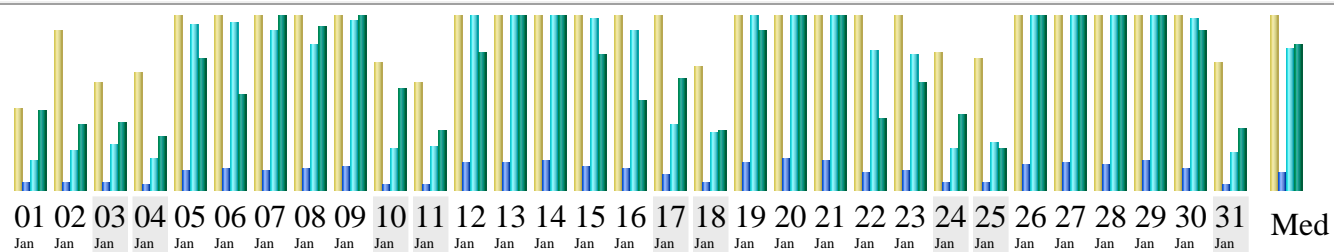

**Última
Atualização:**

03 Feb 2009 - 01:14

Reported period:

Jan ▼ 2009 ▼ OK

Summary

Reported period	Mês Jan 2009				
Primeira visita	01 Jan 2009 - 00:10				
Última visita	31 Jan 2009 - 23:54				
	Visitantes únicos	Numero de visitas	Páginas	Hits	Bytes
Traffic viewed *	4293	5081 (1.18 visitas/visitante)	23261 (4.57 Páginas/Visita)	183367 (36.08 Hits/Visita)	5.93 GB (1223.63 KB/Visita)
Traffic not viewed *			56798	58056	7.19 GB

* Not viewed traffic includes traffic generated by robots, worms, or replies with special HTTP status codes.

Monthly history

Mês	Visitantes únicos	Numero de visitas	Páginas	Hits	Bytes
Jan 2009	4293	5081	23261	183367	5.93 GB
Fev 2009	293	316	1214	8970	261.03 MB
Mar 2009	0	0	0	0	0
Abr 2009	0	0	0	0	0
Mai 2009	0	0	0	0	0
Jun 2009	0	0	0	0	0
Jul 2009	0	0	0	0	0
Ago 2009	0	0	0	0	0
Set 2009	0	0	0	0	0
Out 2009	0	0	0	0	0
Nov 2009	0	0	0	0	0
Dez 2009	0	0	0	0	0
Total	4586	5397	24475	192337	6.18 GB

Days of month

Dia	Numero de visitas	Páginas	Hits	Bytes
01 Jan 2009	56	312	1200	105.53 MB
02 Jan 2009	111	253	1679	87.10 MB
03 Jan 2009	74	272	1895	91.45 MB
04 Jan 2009	81	208	1280	71.39 MB
05 Jan 2009	189	800	6927	176.77 MB
06 Jan 2009	176	874	7051	127.07 MB
07 Jan 2009	193	763	6688	257.11 MB
08 Jan 2009	201	880	6117	219.92 MB
09 Jan 2009	217	1000	7136	250.38 MB
10 Jan 2009	89	243	1720	136.85 MB
11 Jan 2009	75	250	1825	79.25 MB
12 Jan 2009	199	1094	10773	184.40 MB
13 Jan 2009	230	1151	10307	290.58 MB
14 Jan 2009	201	1197	8393	459.13 MB
15 Jan 2009	196	955	7203	181.34 MB
16 Jan 2009	169	879	6648	120.51 MB
17 Jan 2009	126	641	2717	149.12 MB
18 Jan 2009	86	303	2368	79.20 MB
19 Jan 2009	195	1140	9892	215.28 MB
20 Jan 2009	240	1274	9821	272.22 MB
21 Jan 2009	228	1218	8814	484.80 MB
22 Jan 2009	178	741	5876	96.44 MB