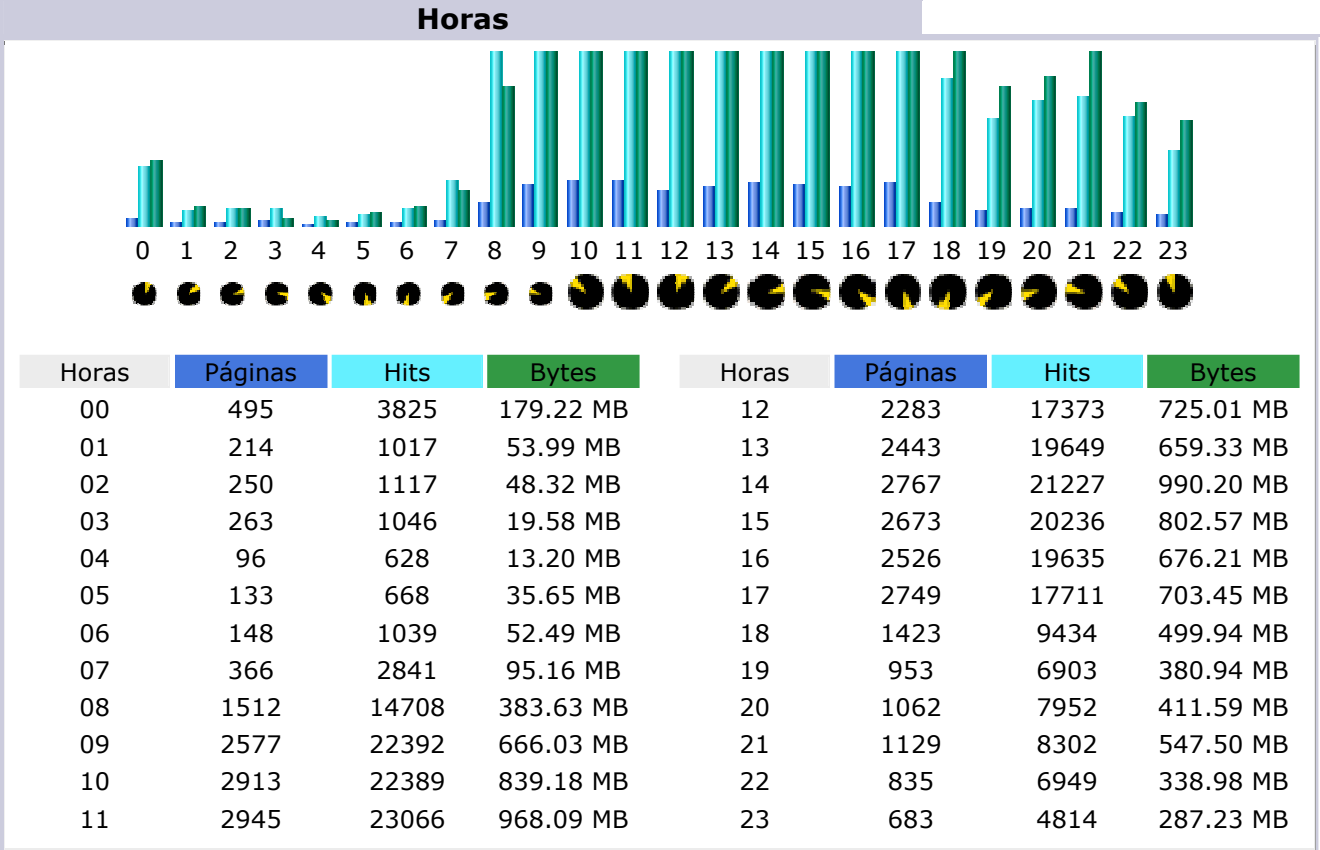

Dia	Numero de visitas	Páginas	Hits	Bytes
01 Ago 2009	89	283	1173	175.78 MB
02 Ago 2009	81	207	1308	79.17 MB
03 Ago 2009	265	1442	10889	298.98 MB
04 Ago 2009	280	1278	10303	326.85 MB
05 Ago 2009	283	1127	9326	294.71 MB
06 Ago 2009	254	1490	8335	331.37 MB
07 Ago 2009	231	1112	8606	266.26 MB
08 Ago 2009	136	291	1271	99.58 MB
09 Ago 2009	125	403	3025	181.76 MB
10 Ago 2009	316	1351	11007	400.09 MB
11 Ago 2009	338	1537	12307	414.39 MB
12 Ago 2009	301	1231	8400	319.56 MB
13 Ago 2009	352	1713	16563	666.96 MB
14 Ago 2009	284	1274	12288	319.75 MB
15 Ago 2009	109	339	2335	104.00 MB
16 Ago 2009	172	545	3076	190.23 MB
17 Ago 2009	338	1331	10579	427.43 MB
18 Ago 2009	354	1415	11439	454.44 MB
19 Ago 2009	351	1319	10099	447.84 MB
20 Ago 2009	347	1444	11216	467.07 MB
21 Ago 2009	329	1662	12278	491.22 MB
22 Ago 2009	151	465	3258	209.99 MB
23 Ago 2009	165	485	3118	214.34 MB
24 Ago 2009	340	1445	11122	428.12 MB
25 Ago 2009	384	1450	9973	502.52 MB
26 Ago 2009	362	1594	12067	452.07 MB
27 Ago 2009	375	1519	12313	455.48 MB
28 Ago 2009	301	1314	10481	489.19 MB
29 Ago 2009	132	345	2010	100.75 MB
30 Ago 2009	184	428	2746	286.56 MB
31 Ago 2009	363	1599	12010	481.05 MB
Med	261.03	1078.65	8223.26	334.76 MB
Total	8092	33438	254921	10.13 GB

Dias da semana

Dia	Páginas	Hits	Bytes
Seg	1433.60	11121.40	407.13 MB
Ter	1420	11005.50	424.55 MB
Qua	1317.75	9973	378.55 MB

Qui	1541.50	12106.75	480.22 MB
Sex	1340.50	10913.25	391.60 MB
Sab	344.60	2009.40	138.02 MB
Dom	413.60	2654.60	190.41 MB

Países (Top 25) - [Lista completa](#)

Países		Páginas	Hits	Bytes		
	Brazil	br	30526	248060	9.80 GB	
	United States	us	1477	3874	165.33 MB	
	Poland	pl	533	533	8.42 MB	
	China	cn	259	259	4.66 MB	
	Russian Federation	ru	180	180	5.09 MB	
	Great Britain	gb	55	55	12.13 MB	
	Ukraine	ua	52	52	677.32 KB	