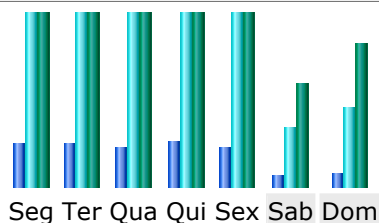

Dia	Numero de visitas	Páginas	Hits	Bytes
01 Ago 2009	89	283	1173	175.78 MB
02 Ago 2009	81	207	1308	79.17 MB
03 Ago 2009	265	1442	10889	298.98 MB
04 Ago 2009	280	1278	10303	326.85 MB
05 Ago 2009	283	1127	9326	294.71 MB
06 Ago 2009	254	1490	8335	331.37 MB
07 Ago 2009	231	1112	8606	266.26 MB
08 Ago 2009	136	291	1271	99.58 MB
09 Ago 2009	125	403	3025	181.76 MB
10 Ago 2009	316	1351	11007	400.09 MB
11 Ago 2009	338	1537	12307	414.39 MB
12 Ago 2009	301	1231	8400	319.56 MB
13 Ago 2009	352	1713	16563	666.96 MB
14 Ago 2009	284	1274	12288	319.75 MB
15 Ago 2009	109	339	2335	104.00 MB
16 Ago 2009	172	545	3076	190.23 MB
17 Ago 2009	338	1331	10579	427.43 MB
18 Ago 2009	354	1415	11439	454.44 MB
19 Ago 2009	351	1319	10099	447.84 MB
20 Ago 2009	347	1444	11216	467.07 MB
21 Ago 2009	329	1662	12278	491.22 MB
22 Ago 2009	151	465	3258	209.99 MB
23 Ago 2009	165	485	3118	214.34 MB
24 Ago 2009	340	1445	11122	428.12 MB
25 Ago 2009	384	1450	9973	502.52 MB
26 Ago 2009	362	1594	12067	452.07 MB
27 Ago 2009	375	1519	12313	455.48 MB
28 Ago 2009	301	1314	10481	489.19 MB
29 Ago 2009	132	345	2010	100.75 MB
30 Ago 2009	184	428	2746	286.56 MB
31 Ago 2009	363	1599	12010	481.05 MB
Med	261.03	1078.65	8223.26	334.76 MB
Total	8092	33438	254921	10.13 GB

Dias da semana

Dia	Páginas	Hits	Bytes
Seg	1433.60	11121.40	407.13 MB
Ter	1420	11005.50	424.55 MB
Qua	1317.75	9973	378.55 MB

Qui	1541.50	12106.75	480.22 MB
Sex	1340.50	10913.25	391.60 MB
Sab	344.60	2009.40	138.02 MB
Dom	413.60	2654.60	190.41 MB