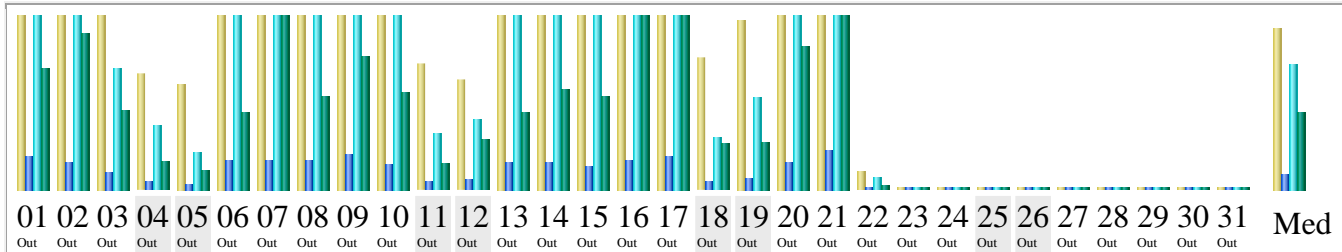

Dez 2008	0	0	0	0	0
Total	46971	56148	209066	1679234	24.86 GB

Days of month

Dia	Numero de visitas	Páginas	Hits	Bytes
01 Out 2008	240	1310	6896	151.83 MB
02 Out 2008	231	1065	8913	193.78 MB
03 Out 2008	173	634	4747	97.79 MB
04 Out 2008	99	288	2500	33.51 MB
05 Out 2008	91	207	1443	24.89 MB
06 Out 2008	260	1112	8472	96.65 MB
07 Out 2008	252	1136	8564	268.09 MB
08 Out 2008	243	1154	10031	115.92 MB
09 Out 2008	262	1378	10909	167.14 MB
10 Out 2008	216	1002	9021	121.70 MB
11 Out 2008	107	286	2181	32.00 MB
12 Out 2008	94	323	2744	61.20 MB
13 Out 2008	243	1049	9022	97.62 MB
14 Out 2008	248	1063	9852	124.80 MB
15 Out 2008	231	892	7764	117.80 MB
16 Out 2008	254	1123	10102	309.63 MB
17 Out 2008	219	1325	9838	451.31 MB
18 Out 2008	112	262	1998	55.41 MB
19 Out 2008	146	414	3578	59.45 MB
20 Out 2008	260	1066	9992	180.13 MB
21 Out 2008	310	1523	14193	240.07 MB
22 Out 2008	15	40	472	3.83 MB
23 Out 2008	0	0	0	0
24 Out 2008	0	0	0	0
25 Out 2008	0	0	0	0
26 Out 2008	0	0	0	0
27 Out 2008	0	0	0	0