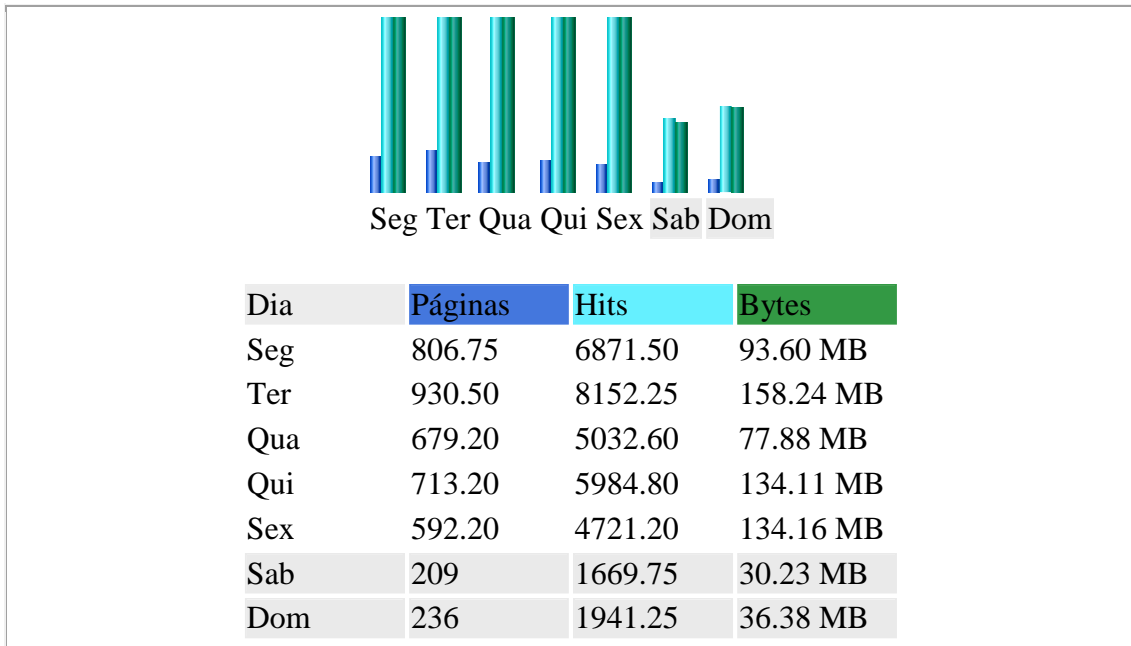

28 Out 2008	0	0	0	0
29 Out 2008	0	0	0	0
30 Out 2008	0	0	0	0
31 Out 2008	0	0	0	0
Med	138.90	601.68	4942.97	96.92 MB
Total	4306	18652	153232	2.93 GB

Dias da semana