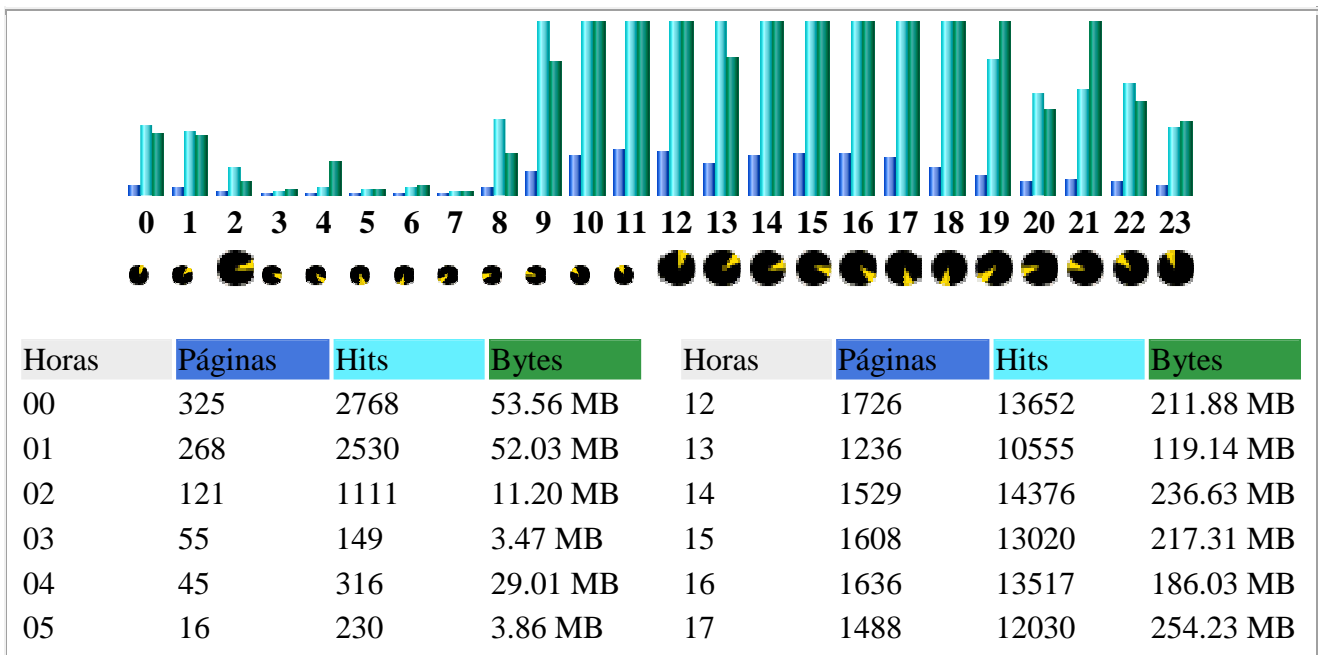

### Days of month

Dia	Numero de visitas	Páginas	Hits	Bytes
01 Out 2008	240	1310	6896	151.83 MB
02 Out 2008	231	1065	8913	193.78 MB
03 Out 2008	173	634	4747	97.79 MB
04 Out 2008	99	288	2500	33.51 MB
05 Out 2008	91	207	1443	24.89 MB
06 Out 2008	260	1112	8472	96.65 MB
07 Out 2008	252	1136	8564	268.09 MB
08 Out 2008	243	1154	10031	115.92 MB
09 Out 2008	262	1378	10909	167.14 MB
10 Out 2008	216	1002	9021	121.70 MB
11 Out 2008	107	286	2181	32.00 MB
12 Out 2008	94	323	2744	61.20 MB
13 Out 2008	243	1049	9022	97.62 MB
14 Out 2008	248	1063	9852	124.80 MB
15 Out 2008	231	892	7764	117.80 MB
16 Out 2008	254	1123	10102	309.63 MB
17 Out 2008	219	1325	9838	451.31 MB
18 Out 2008	112	262	1998	55.41 MB
19 Out 2008	146	414	3578	59.45 MB
20 Out 2008	260	1066	9992	180.13 MB
21 Out 2008	310	1523	14193	240.07 MB
22 Out 2008	15	40	472	3.83 MB
23 Out 2008	0	0	0	0
24 Out 2008	0	0	0	0
25 Out 2008	0	0	0	0
26 Out 2008	0	0	0	0
27 Out 2008	0	0	0	0

28 Out 2008	0	0	0	0
29 Out 2008	0	0	0	0
30 Out 2008	0	0	0	0
31 Out 2008	0	0	0	0
Med	138.90	601.68	4942.97	96.92 MB
Total	4306	18652	153232	2.93 GB

Dias da semana

Horas

06	37	255	7.68 MB	18	1090	9700	312.17 MB
07	39	145	2.83 MB	19	765	5353	215.12 MB
08	309	2968	34.93 MB	20	542	4039	73.10 MB
09	927	8279	115.76 MB	21	612	4158	300.69 MB
10	1580	14009	165.19 MB	22	557	4459	80.42 MB
11	1772	12943	254.54 MB	23	369	2670	63.78 MB