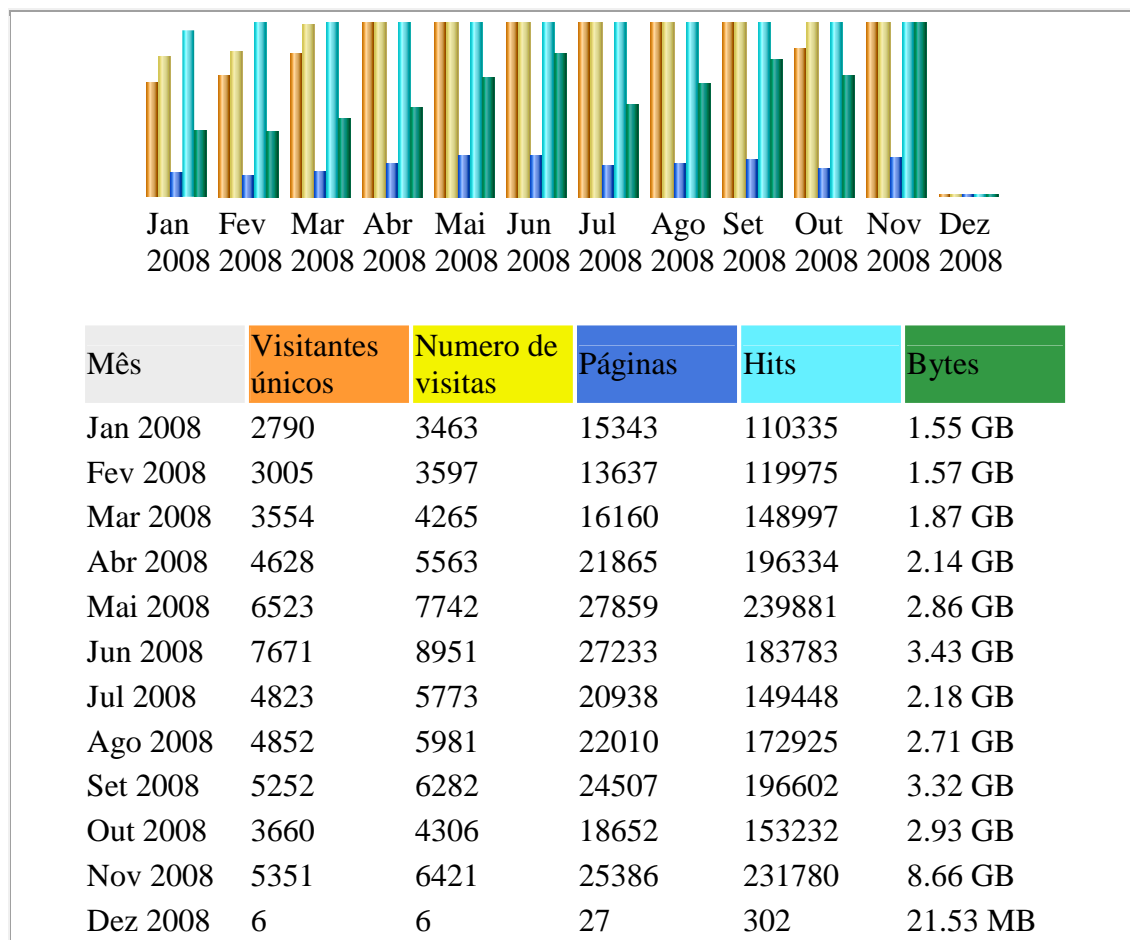

**Ultima
Atualização:**

01 Dez 2008 - 01:12

Reported period:

Nov 2008 OK

Summary

Reported period	Mês Nov 2008				
Primeira visita	03 Nov 2008 - 11:21				
Última visita	30 Nov 2008 - 23:54				
	Visitantes únicos	Numero de visitas	Páginas	Hits	Bytes
Traffic viewed *	5351	6421 (1.19 visitas/visitante)	25386 (3.95 Páginas/Visita)	231780 (36.09 Hits/Visita)	8.66 GB (1414.45 KB/Visita)
Traffic not viewed *			55289	56916	9.23 GB

* Not viewed traffic includes traffic generated by robots, worms, or replies with special HTTP status codes.

Monthly history

Total	52115	62350	233617	1903594	33.25 GB
-------	-------	-------	--------	---------	----------

Days of month

Dia	Numero de visitas	Páginas	Hits	Bytes
01 Nov 2008	0	0	0	0
02 Nov 2008	0	0	0	0
03 Nov 2008	200	791	7154	278.45 MB
04 Nov 2008	277	1176	10434	318.33 MB
05 Nov 2008	277	1300	11869	372.68 MB
06 Nov 2008	257	994	7604	287.80 MB
07 Nov 2008	222	859	7726	366.55 MB
08 Nov 2008	136	446	3754	243.64 MB
09 Nov 2008	130	398	3417	222.42 MB
10 Nov 2008	288	1178	11794	445.33 MB
11 Nov 2008	281	1224	14022	507.11 MB
12 Nov 2008	316	1167	9461	414.83 MB
13 Nov 2008	278	1119	10666	369.83 MB
14 Nov 2008	223	916	7147	272.09 MB
15 Nov 2008	110	377	3317	221.06 MB
16 Nov 2008	96	268	2124	106.77 MB
17 Nov 2008	256	947	8384	352.77 MB
18 Nov 2008	351	1393	11931	545.58 MB
19 Nov 2008	290	1253	11380	354.44 MB
20 Nov 2008	253	829	7340	431.12 MB
21 Nov 2008	225	961	10201	274.85 MB
22 Nov 2008	144	448	3465	108.58 MB
23 Nov 2008	149	519	5130	344.58 MB
24 Nov 2008	315	1469	16449	477.49 MB
25 Nov 2008	328	1678	16234	429.40 MB
26 Nov 2008	294	1007	8809	332.10 MB
27 Nov 2008	283	993	7543	200.06 MB
28 Nov 2008	202	935	8354	304.88 MB

* Robots shown here gave hits or traffic "not viewed" by visitors, so they are not included in other charts.

Visits duration

Numero de visitas: 6421 - Med: 236 s	Numero de visitas	Porcentagem
0s-30s	4510	70.2 %
30s-2mn	717	11.1 %
2mn-5mn	321	4.9 %
5mn-15mn	379	5.9 %
15mn-30mn	227	3.5 %
30mn-1h	185	2.8 %
1h+	82	1.2 %