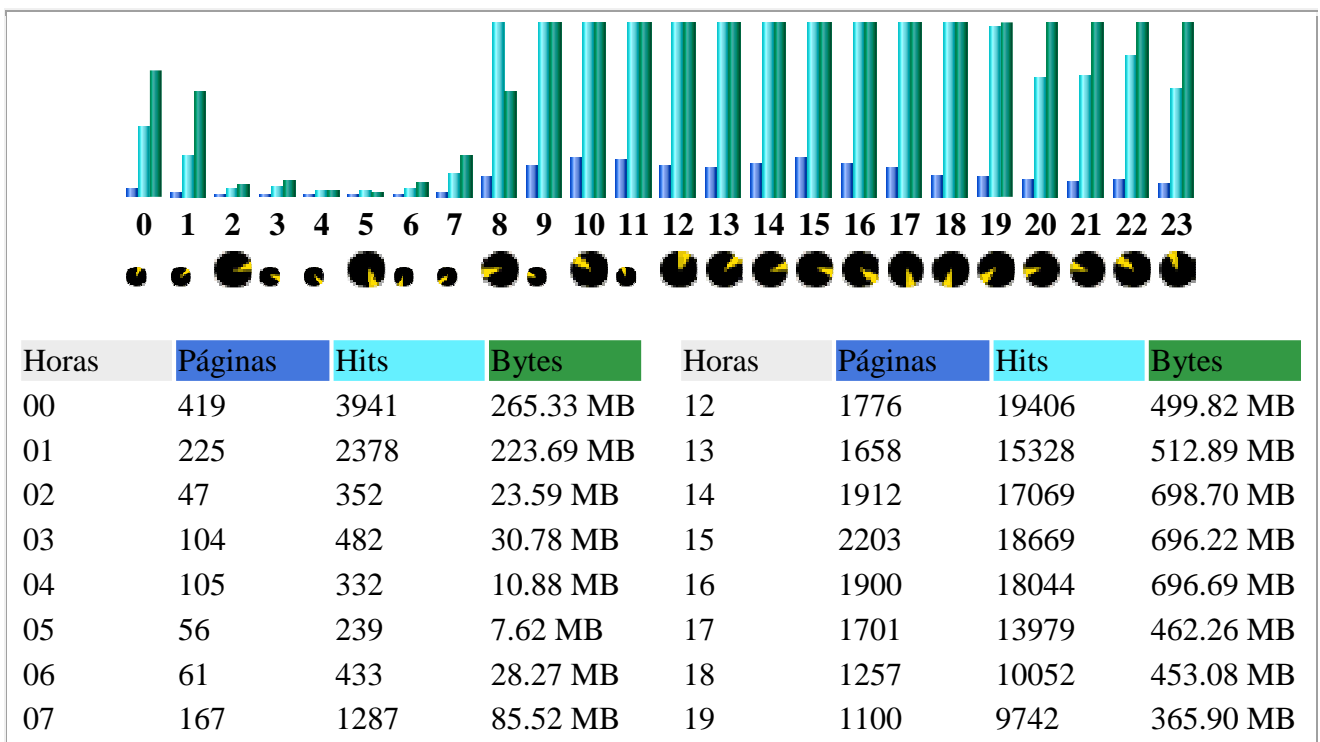

* Not viewed traffic includes traffic generated by robots, worms, or replies with special HTTP status codes.

Monthly history

Total	52115	62350	233617	1903594	33.25 GB
-------	-------	-------	--------	---------	----------

Days of month

Dia	Numero de visitas	Páginas	Hits	Bytes
01 Nov 2008	0	0	0	0
02 Nov 2008	0	0	0	0
03 Nov 2008	200	791	7154	278.45 MB
04 Nov 2008	277	1176	10434	318.33 MB
05 Nov 2008	277	1300	11869	372.68 MB
06 Nov 2008	257	994	7604	287.80 MB
07 Nov 2008	222	859	7726	366.55 MB
08 Nov 2008	136	446	3754	243.64 MB
09 Nov 2008	130	398	3417	222.42 MB
10 Nov 2008	288	1178	11794	445.33 MB
11 Nov 2008	281	1224	14022	507.11 MB
12 Nov 2008	316	1167	9461	414.83 MB
13 Nov 2008	278	1119	10666	369.83 MB
14 Nov 2008	223	916	7147	272.09 MB
15 Nov 2008	110	377	3317	221.06 MB
16 Nov 2008	96	268	2124	106.77 MB
17 Nov 2008	256	947	8384	352.77 MB
18 Nov 2008	351	1393	11931	545.58 MB
19 Nov 2008	290	1253	11380	354.44 MB
20 Nov 2008	253	829	7340	431.12 MB
21 Nov 2008	225	961	10201	274.85 MB
22 Nov 2008	144	448	3465	108.58 MB
23 Nov 2008	149	519	5130	344.58 MB
24 Nov 2008	315	1469	16449	477.49 MB
25 Nov 2008	328	1678	16234	429.40 MB
26 Nov 2008	294	1007	8809	332.10 MB
27 Nov 2008	283	993	7543	200.06 MB
28 Nov 2008	202	935	8354	304.88 MB

29 Nov 2008	131	428	2925	113.66 MB
30 Nov 2008	109	313	3146	172.98 MB
Med	214.03	846.20	7726.00	295.65 MB
Total	6421	25386	231780	8.66 GB

Dias da semana

Horas

08	1094	13441	221.52 MB	20	924	6856	398.94 MB
09	1821	17784	428.53 MB	21	888	6955	429.22 MB
10	2189	20026	762.07 MB	22	941	8163	422.07 MB
11	2089	20702	750.36 MB	23	749	6120	395.42 MB