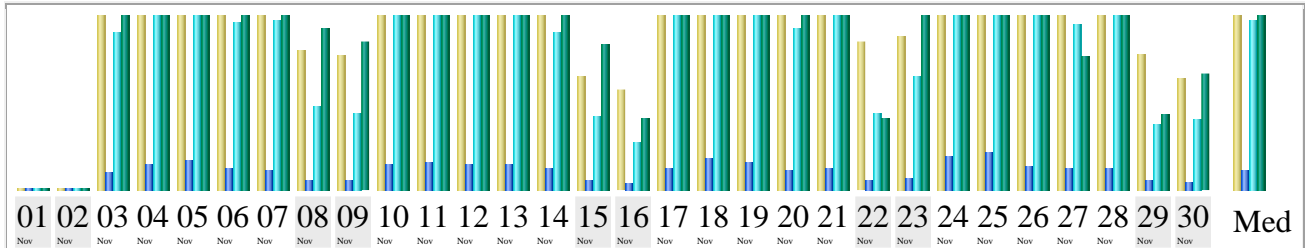

**Ultima
Atualização:**

01 Dez 2008 - 01:12

Reported period:

Nov 2008 OK

Summary

Reported period	Mês Nov 2008				
Primeira visita	03 Nov 2008 - 11:21				
Última visita	30 Nov 2008 - 23:54				
	Visitantes únicos	Numero de visitas	Páginas	Hits	Bytes
Traffic viewed *	5351	6421 (1.19 visitas/visitante)	25386 (3.95 Páginas/Visita)	231780 (36.09 Hits/Visita)	8.66 GB (1414.45 KB/Visita)
Traffic not viewed *			55289	56916	9.23 GB

* Not viewed traffic includes traffic generated by robots, worms, or replies with special HTTP status codes.

Monthly history

Total	52115	62350	233617	1903594	33.25 GB
-------	-------	-------	--------	---------	----------

Days of month

Dia	Numero de visitas	Páginas	Hits	Bytes
01 Nov 2008	0	0	0	0
02 Nov 2008	0	0	0	0
03 Nov 2008	200	791	7154	278.45 MB
04 Nov 2008	277	1176	10434	318.33 MB
05 Nov 2008	277	1300	11869	372.68 MB
06 Nov 2008	257	994	7604	287.80 MB
07 Nov 2008	222	859	7726	366.55 MB
08 Nov 2008	136	446	3754	243.64 MB
09 Nov 2008	130	398	3417	222.42 MB
10 Nov 2008	288	1178	11794	445.33 MB
11 Nov 2008	281	1224	14022	507.11 MB
12 Nov 2008	316	1167	9461	414.83 MB
13 Nov 2008	278	1119	10666	369.83 MB
14 Nov 2008	223	916	7147	272.09 MB
15 Nov 2008	110	377	3317	221.06 MB
16 Nov 2008	96	268	2124	106.77 MB
17 Nov 2008	256	947	8384	352.77 MB
18 Nov 2008	351	1393	11931	545.58 MB
19 Nov 2008	290	1253	11380	354.44 MB
20 Nov 2008	253	829	7340	431.12 MB
21 Nov 2008	225	961	10201	274.85 MB
22 Nov 2008	144	448	3465	108.58 MB
23 Nov 2008	149	519	5130	344.58 MB
24 Nov 2008	315	1469	16449	477.49 MB
25 Nov 2008	328	1678	16234	429.40 MB
26 Nov 2008	294	1007	8809	332.10 MB
27 Nov 2008	283	993	7543	200.06 MB
28 Nov 2008	202	935	8354	304.88 MB