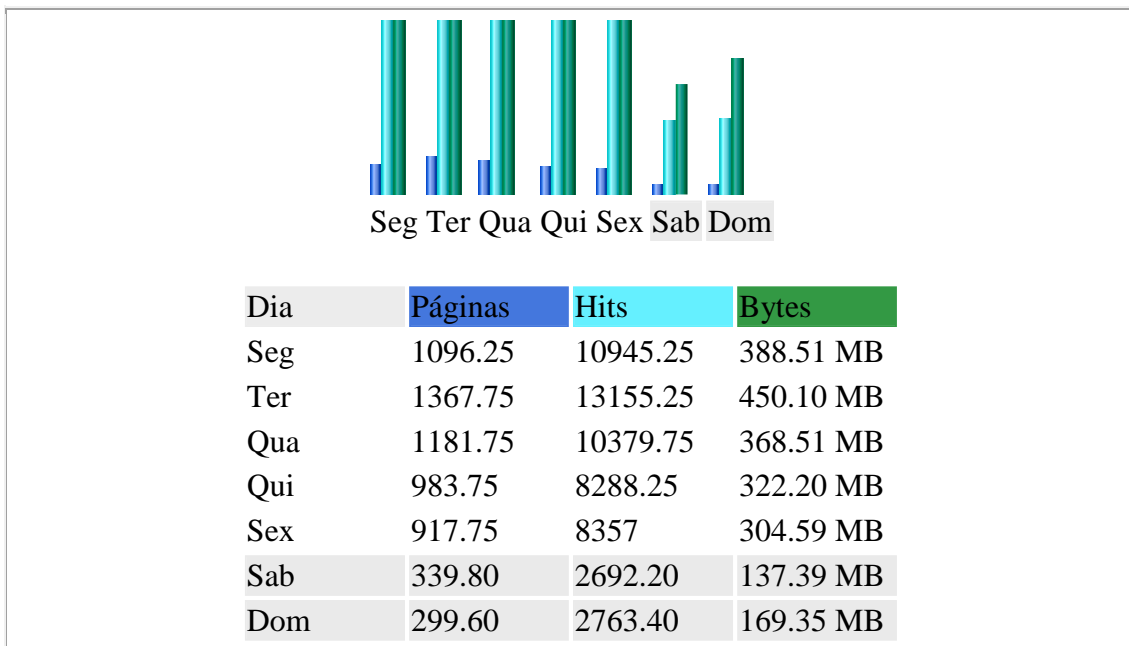

29 Nov 2008	131	428	2925	113.66 MB
30 Nov 2008	109	313	3146	172.98 MB
Med	214.03	846.20	7726.00	295.65 MB
Total	6421	25386	231780	8.66 GB

Dias da semana