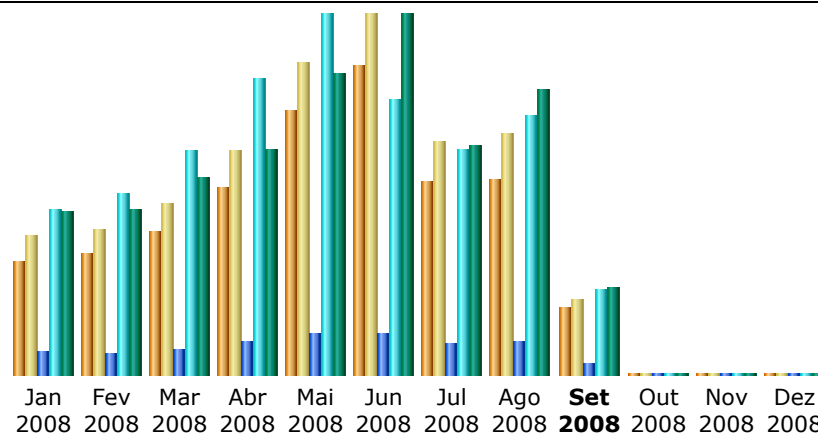

Última Atualização: 09 Set 2008 - 21:09 [Atualizar](#)

Reported period: Jun 2008

Summary

Reported period	Mês Jun 2008				
Primeira visita	01 Jun 2008 - 00:03				
Última visita	30 Jun 2008 - 23:59				
	Visitantes únicos	Numero de visitas	Páginas	Hits	Bytes
Traffic viewed *	7671	8951 (1.16 visitas/visitante)	27233 (3.04 Páginas/Visita)	183783 (20.53 Hits/Visita)	3.43 GB (401.65 KB/Visita)
Traffic not viewed *			47278	52321	6.19 GB

* Not viewed traffic includes traffic generated by robots, worms, or replies with special HTTP status codes.

Monthly history

Mês	Visitantes únicos	Numero de visitas	Páginas	Hits	Bytes
Jan 2008	2790	3463	15343	110335	1.55 GB
Fev 2008	3005	3597	13637	119975	1.57 GB
Mar 2008	3554	4265	16160	148997	1.87 GB
Abr 2008	4628	5563	21865	196334	2.14 GB
Mai 2008	6523	7742	27859	239881	2.86 GB
Jun 2008	7671	8951	27233	183783	3.43 GB
Jul 2008	4823	5773	20938	149448	2.18 GB
Ago 2008	4852	5981	22010	172925	2.71 GB
Set 2008	1676	1878	6906	56181	854.93 MB
Out 2008	0	0	0	0	0
Nov 2008	0	0	0	0	0
Dez 2008	0	0	0	0	0
Total	39522	47213	171951	1377859	19.15 GB