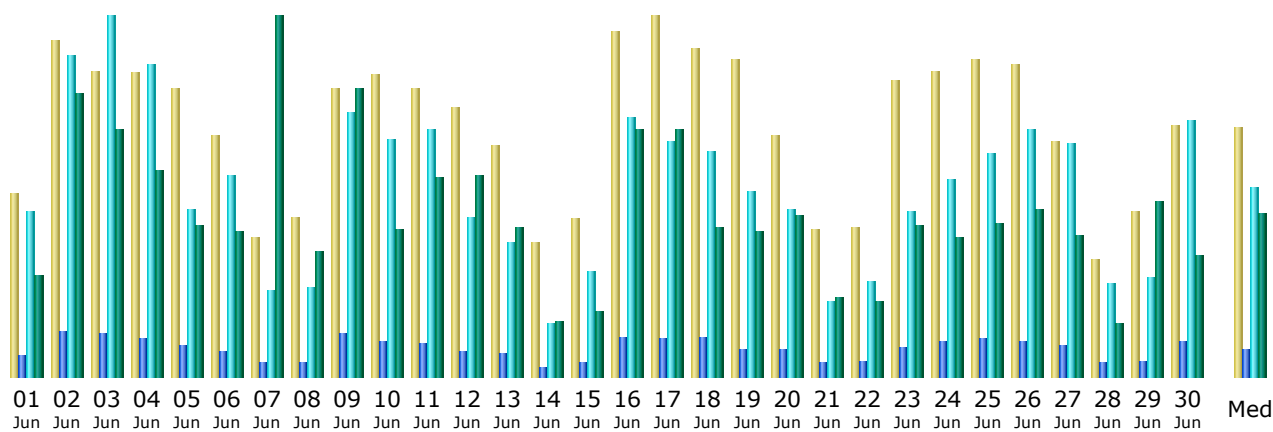

Dia	Numero de visitas	Páginas	Hits	Bytes
01 Jun 2008	218	685	5353	71.60 MB
02 Jun 2008	399	1433	10448	201.41 MB
03 Jun 2008	364	1371	11714	176.68 MB
04 Jun 2008	362	1219	10132	146.04 MB
05 Jun 2008	343	1005	5456	107.48 MB
06 Jun 2008	288	825	6570	103.76 MB
07 Jun 2008	165	454	2754	256.97 MB
08 Jun 2008	191	438	2916	88.54 MB
09 Jun 2008	342	1388	8530	205.14 MB
10 Jun 2008	360	1146	7689	104.52 MB
11 Jun 2008	342	1078	8022	141.84 MB
12 Jun 2008	322	809	5174	143.29 MB
13 Jun 2008	277	718	4358	105.69 MB
14 Jun 2008	158	299	1726	39.58 MB
15 Jun 2008	187	412	3397	46.82 MB
16 Jun 2008	411	1281	8406	176.04 MB
17 Jun 2008	430	1195	7628	176.22 MB
18 Jun 2008	391	1276	7334	105.81 MB
19 Jun 2008	378	909	6051	103.86 MB
20 Jun 2008	287	869	5448	115.56 MB
21 Jun 2008	175	447	2442	55.90 MB
22 Jun 2008	178	461	3098	53.17 MB
23 Jun 2008	352	975	5357	107.68 MB
24 Jun 2008	365	1150	6380	99.73 MB
25 Jun 2008	378	1186	7237	108.55 MB
26 Jun 2008	372	1133	8041	119.36 MB
27 Jun 2008	280	1006	7605	100.63 MB
28 Jun 2008	139	413	3027	37.36 MB
29 Jun 2008	196	481	3219	125.06 MB
30 Jun 2008	301	1171	8271	86.63 MB
Med	298.37	907.77	6126.10	117.03 MB
Total	8951	27233	183783	3.43 GB

Dias da semana