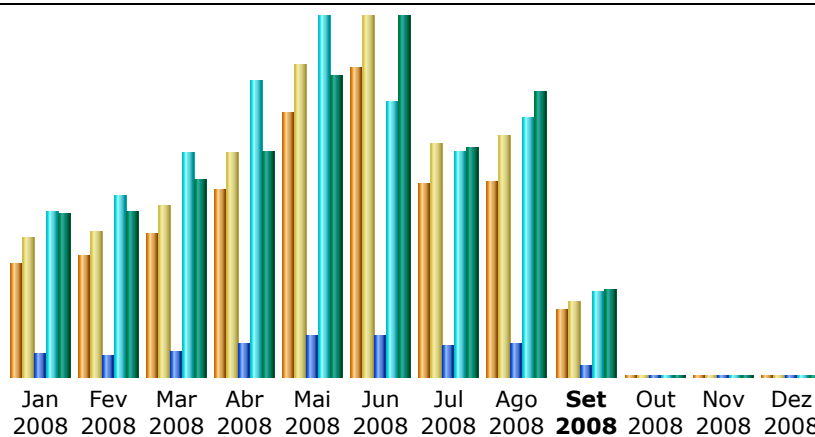

Última Atualização: 09 Set 2008 - 21:09 [Atualizar](#)

Reported period: Jul 2008

Summary

Reported period	Mês Jul 2008				
Primeira visita	01 Jul 2008 - 00:03				
Última visita	31 Jul 2008 - 23:51				
	Visitantes únicos	Numero de visitas	Páginas	Hits	Bytes
Traffic viewed *	4823	5773 (1.19 visitas/visitante)	20938 (3.62 Páginas/Visita)	149448 (25.88 Hits/Visita)	2.18 GB (395.07 KB/Visita)
Traffic not viewed *			38491	39867	4.95 GB

* Not viewed traffic includes traffic generated by robots, worms, or replies with special HTTP status codes.

Monthly history

Mês	Visitantes únicos	Numero de visitas	Páginas	Hits	Bytes
Jan 2008	2790	3463	15343	110335	1.55 GB
Fev 2008	3005	3597	13637	119975	1.57 GB
Mar 2008	3554	4265	16160	148997	1.87 GB
Abr 2008	4628	5563	21865	196334	2.14 GB
Mai 2008	6523	7742	27859	239881	2.86 GB
Jun 2008	7671	8951	27233	183783	3.43 GB
Jul 2008	4823	5773	20938	149448	2.18 GB
Ago 2008	4852	5981	22010	172925	2.71 GB
Set 2008	1676	1878	6906	56181	854.93 MB
Out 2008	0	0	0	0	0
Nov 2008	0	0	0	0	0
Dez 2008	0	0	0	0	0
Total	39522	47213	171951	1377859	19.15 GB