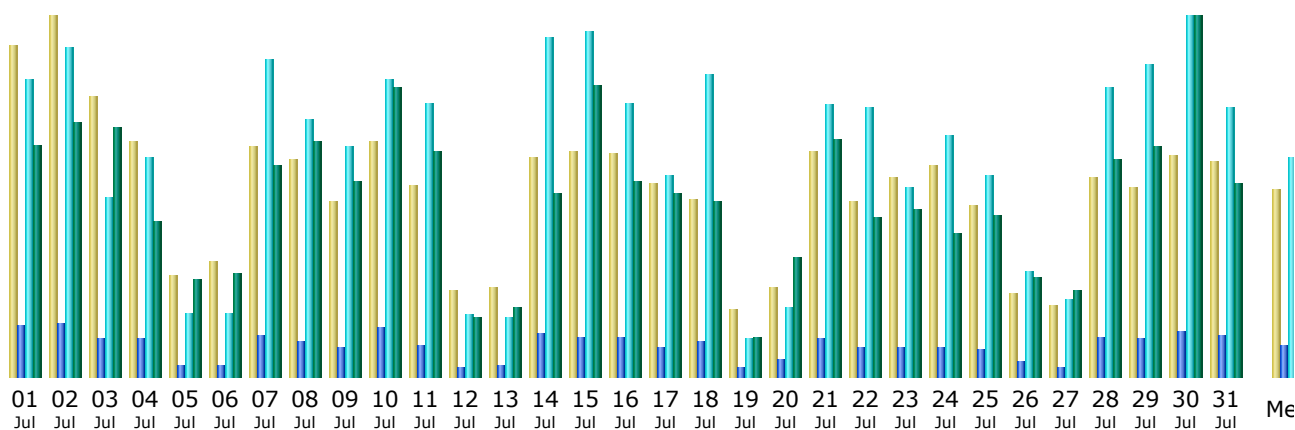

Dia	Numero de visitas	Páginas	Hits	Bytes
01 Jul 2008	330	1115	6525	91.91 MB
02 Jul 2008	359	1157	7241	100.27 MB
03 Jul 2008	278	813	3958	99.07 MB
04 Jul 2008	235	795	4806	61.75 MB
05 Jul 2008	101	233	1371	38.77 MB
06 Jul 2008	115	242	1394	40.72 MB
07 Jul 2008	228	890	6990	83.60 MB
08 Jul 2008	217	765	5649	93.30 MB
09 Jul 2008	174	642	5038	77.74 MB
10 Jul 2008	234	1073	6561	114.56 MB
11 Jul 2008	190	698	6019	89.59 MB
12 Jul 2008	84	179	1342	23.69 MB
13 Jul 2008	88	233	1315	27.39 MB
14 Jul 2008	218	928	7455	72.79 MB
15 Jul 2008	224	863	7606	115.47 MB
16 Jul 2008	222	876	6000	77.56 MB
17 Jul 2008	192	646	4429	72.50 MB
18 Jul 2008	177	786	6635	69.40 MB
19 Jul 2008	66	177	805	15.71 MB
20 Jul 2008	88	373	1500	47.07 MB
21 Jul 2008	224	817	5980	94.41 MB
22 Jul 2008	174	658	5909	62.77 MB
23 Jul 2008	198	637	4144	66.19 MB
24 Jul 2008	210	660	5298	56.97 MB
25 Jul 2008	170	583	4419	63.95 MB
26 Jul 2008	83	332	2293	39.16 MB
27 Jul 2008	70	190	1675	33.41 MB
28 Jul 2008	199	846	6362	86.58 MB
29 Jul 2008	189	832	6847	91.03 MB
30 Jul 2008	221	998	7934	143.01 MB
31 Jul 2008	215	901	5948	76.95 MB
Med	186.23	675.42	4820.90	71.85 MB
Total	5773	20938	149448	2.18 GB

Dias da semana