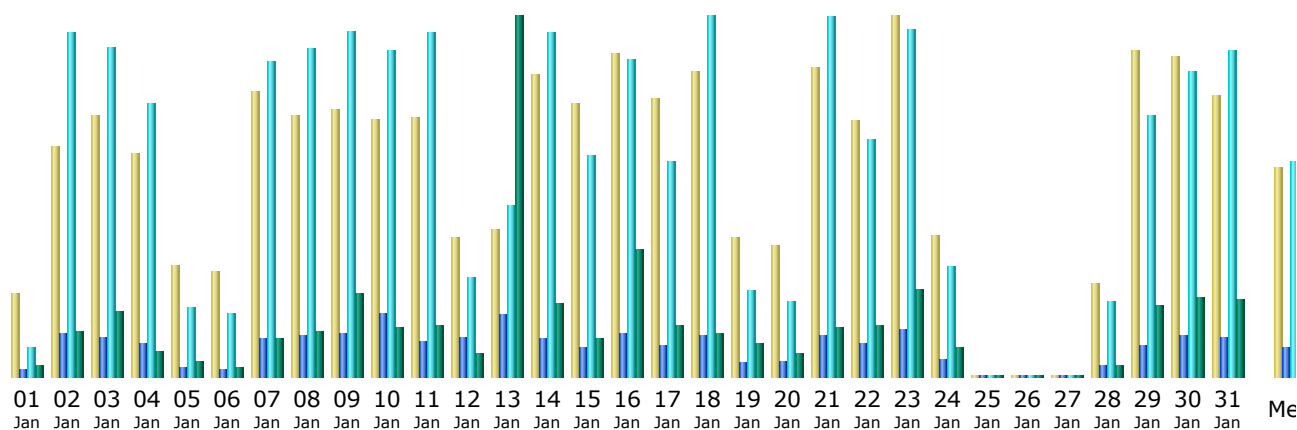

Dia	Numero de visitas	Páginas	Hits	Bytes
01 Jan 2008	45	107	492	10.40 MB
02 Jan 2008	123	710	5662	43.13 MB
03 Jan 2008	140	656	5436	62.60 MB
04 Jan 2008	120	562	4535	23.33 MB
05 Jan 2008	60	147	1148	14.57 MB
06 Jan 2008	56	131	1056	9.00 MB
07 Jan 2008	153	611	5201	36.39 MB
08 Jan 2008	140	677	5416	43.03 MB
09 Jan 2008	143	717	5712	80.01 MB
10 Jan 2008	138	1028	5375	47.23 MB
11 Jan 2008	139	577	5684	48.08 MB
12 Jan 2008	74	630	1648	22.47 MB
13 Jan 2008	79	997	2831	345.04 MB
14 Jan 2008	161	604	5692	69.12 MB
15 Jan 2008	146	481	3666	36.06 MB
16 Jan 2008	173	717	5243	122.34 MB
17 Jan 2008	148	515	3557	49.17 MB
18 Jan 2008	163	695	5959	41.08 MB
19 Jan 2008	74	219	1400	32.53 MB
20 Jan 2008	70	263	1242	21.93 MB
21 Jan 2008	166	677	5933	46.30 MB
22 Jan 2008	137	532	3918	48.35 MB
23 Jan 2008	193	774	5732	83.71 MB
24 Jan 2008	76	283	1794	27.34 MB
25 Jan 2008	0	0	0	0
26 Jan 2008	0	0	0	0
27 Jan 2008	0	0	0	0
28 Jan 2008	50	182	1241	9.96 MB
29 Jan 2008	174	528	4323	67.55 MB
30 Jan 2008	171	682	5060	75.11 MB
31 Jan 2008	151	641	5379	73.07 MB
Med	111.71	494.94	3559.19	51.26 MB
Total	3463	15343	110335	1.55 GB

Dias da semana