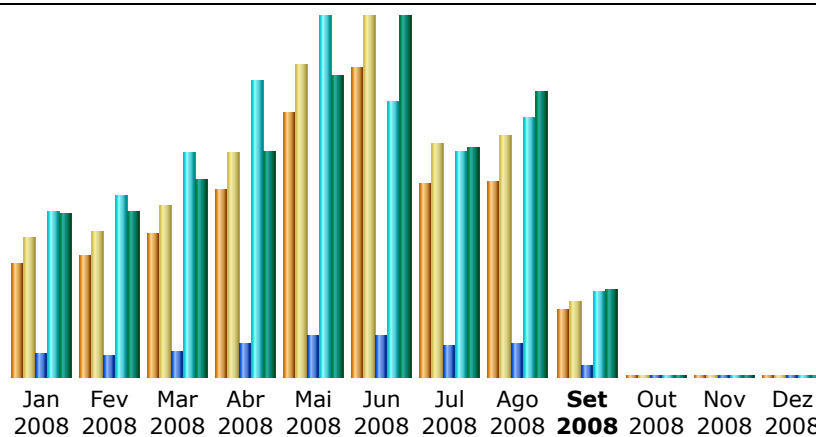

Última Atualização: 09 Set 2008 - 21:09 [Atualizar](#)

Reported period: Jan 2008

Summary

Reported period	Mês Jan 2008				
Primeira visita	01 Jan 2008 - 00:59				
Última visita	31 Jan 2008 - 23:58				
	Visitantes únicos	Numero de visitas	Páginas	Hits	Bytes
Traffic viewed *	2790	3463 (1.24 visitas/visitante)	15343 (4.43 Páginas/Visita)	110335 (31.86 Hits/Visita)	1.55 GB (469.83 KB/Visita)
Traffic not viewed *			30240	31129	2.83 GB

* Not viewed traffic includes traffic generated by robots, worms, or replies with special HTTP status codes.

Monthly history

Mês	Visitantes únicos	Numero de visitas	Páginas	Hits	Bytes
Jan 2008	2790	3463	15343	110335	1.55 GB
Fev 2008	3005	3597	13637	119975	1.57 GB
Mar 2008	3554	4265	16160	148997	1.87 GB
Abr 2008	4628	5563	21865	196334	2.14 GB
Mai 2008	6523	7742	27859	239881	2.86 GB
Jun 2008	7671	8951	27233	183783	3.43 GB
Jul 2008	4823	5773	20938	149448	2.18 GB
Ago 2008	4852	5981	22010	172925	2.71 GB
Set 2008	1676	1878	6906	56181	854.93 MB
Out 2008	0	0	0	0	0
Nov 2008	0	0	0	0	0
Dez 2008	0	0	0	0	0
Total	39522	47213	171951	1377859	19.15 GB