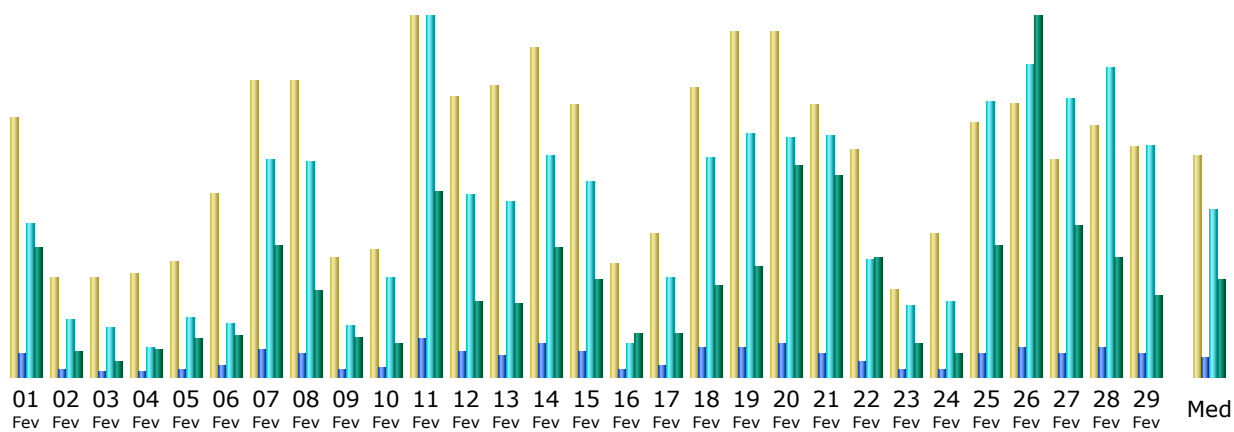

Dia	Numero de visitas	Páginas	Hits	Bytes
01 Feb 2008	145	577	3768	73.60 MB
02 Feb 2008	56	161	1386	14.14 MB
03 Feb 2008	55	123	1204	8.64 MB
04 Feb 2008	58	146	724	14.78 MB
05 Feb 2008	65	163	1437	20.53 MB
06 Feb 2008	103	262	1320	22.85 MB
07 Feb 2008	165	646	5375	74.33 MB
08 Feb 2008	166	579	5295	48.54 MB
09 Feb 2008	67	154	1278	22.50 MB
10 Feb 2008	71	242	2455	19.14 MB
11 Feb 2008	202	922	8893	104.22 MB
12 Feb 2008	157	635	4466	43.01 MB
13 Feb 2008	163	525	4339	40.95 MB
14 Feb 2008	185	831	5477	73.04 MB
15 Feb 2008	152	601	4833	55.44 MB
16 Feb 2008	63	149	825	24.68 MB
17 Feb 2008	80	255	2461	24.80 MB
18 Feb 2008	162	703	5397	51.13 MB
19 Feb 2008	194	735	5992	61.38 MB
20 Feb 2008	194	818	5919	119.55 MB
21 Feb 2008	152	545	5946	113.47 MB
22 Feb 2008	127	357	2905	67.34 MB
23 Feb 2008	49	163	1742	19.18 MB
24 Feb 2008	80	189	1853	13.25 MB
25 Feb 2008	142	561	6816	74.73 MB
26 Feb 2008	153	738	7662	203.84 MB
27 Feb 2008	122	561	6824	85.67 MB
28 Feb 2008	141	736	7652	66.84 MB
29 Feb 2008	128	560	5731	46.30 MB
Med	124.03	470.24	4137.07	55.44 MB
Total	3597	13637	119975	1.57 GB

Dias da semana