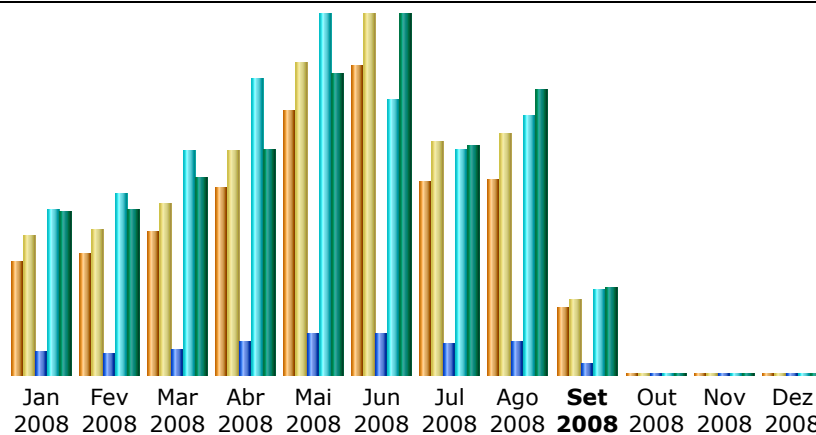

Última Atualização: 09 Set 2008 - 21:09 [Atualizar](#)

Reported period:  -

### Summary

<b>Reported period</b>	Mês Fev 2008				
<b>Primeira visita</b>	01 Fev 2008 - 00:00				
<b>Última visita</b>	29 Fev 2008 - 23:16				
	Visitantes únicos	Numero de visitas	Páginas	Hits	Bytes
Traffic viewed *	<b>3005</b>	<b>3597</b> (1.19 visitas/visitante)	<b>13637</b> (3.79 Páginas/Visita)	<b>119975</b> (33.35 Hits/Visita)	<b>1.57 GB</b> (457.73 KB/Visita)
Traffic not viewed *			<b>22625</b>	<b>23604</b>	<b>2.66 GB</b>

\* Not viewed traffic includes traffic generated by robots, worms, or replies with special HTTP status codes.

### Monthly history

Mês	Visitantes únicos	Numero de visitas	Páginas	Hits	Bytes
Jan 2008	2790	3463	15343	110335	1.55 GB
Fev 2008	3005	3597	13637	119975	1.57 GB
Mar 2008	3554	4265	16160	148997	1.87 GB
Abr 2008	4628	5563	21865	196334	2.14 GB
Mai 2008	6523	7742	27859	239881	2.86 GB
Jun 2008	7671	8951	27233	183783	3.43 GB
Jul 2008	4823	5773	20938	149448	2.18 GB
Ago 2008	4852	5981	22010	172925	2.71 GB
<b>Set 2008</b>	1676	1878	6906	56181	854.93 MB
Out 2008	0	0	0	0	0
Nov 2008	0	0	0	0	0
Dez 2008	0	0	0	0	0
Total	39522	47213	171951	1377859	19.15 GB