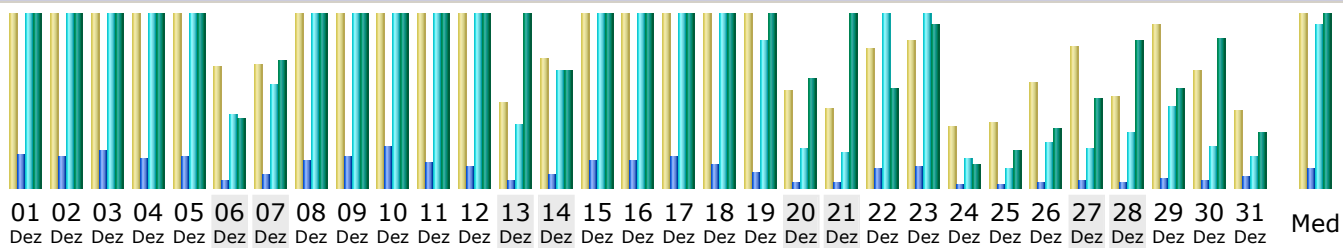

Dia	Numero de visitas	Páginas	Hits	Bytes
01 Dez 2008	279	1165	12285	354.80 MB
02 Dez 2008	267	1095	9292	231.62 MB
03 Dez 2008	278	1271	11385	280.02 MB
04 Dez 2008	236	971	7431	253.68 MB
05 Dez 2008	196	1072	11001	285.81 MB
06 Dez 2008	93	272	2504	68.21 MB
07 Dez 2008	95	426	3578	125.15 MB
08 Dez 2008	208	933	9123	229.54 MB
09 Dez 2008	233	1098	12468	337.33 MB
10 Dez 2008	224	1431	10101	242.31 MB
11 Dez 2008	206	860	7521	270.86 MB
12 Dez 2008	180	693	6437	176.13 MB
13 Dez 2008	66	264	2183	173.46 MB
14 Dez 2008	100	446	4053	115.98 MB
15 Dez 2008	191	932	8670	268.69 MB
16 Dez 2008	188	934	8202	265.26 MB
17 Dez 2008	224	1055	9098	314.94 MB
18 Dez 2008	188	777	6933	319.51 MB
19 Dez 2008	144	554	5096	317.43 MB
20 Dez 2008	75	184	1354	106.96 MB
21 Dez 2008	61	165	1187	180.00 MB
22 Dez 2008	107	645	6587	97.25 MB
23 Dez 2008	114	710	6487	161.03 MB
24 Dez 2008	47	99	989	22.15 MB
25 Dez 2008	51	109	626	36.99 MB
26 Dez 2008	81	207	1537	59.07 MB
27 Dez 2008	109	215	1340	87.24 MB
28 Dez 2008	70	191	1905	143.95 MB
29 Dez 2008	126	333	2813	97.03 MB
30 Dez 2008	90	261	1409	146.49 MB
31 Dez 2008	60	363	1072	55.06 MB
Med	147.97	636.48	5634.42	187.87 MB
Total	4587	19731	174667	5.69 GB

Dias da semana