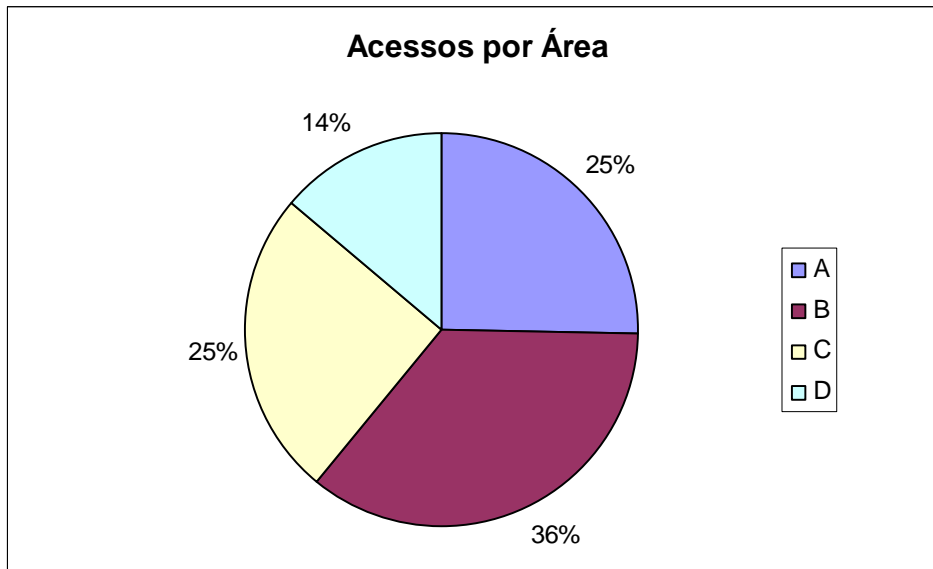

OBS:

É considerada uma única visita a cada 24 horas a todo visitante com (ip) diferente.

3) Localização dos acessos ao site por Área:

MÊS	Área "A"	Área "B"	Área "C"	Área "D"
Julho	312	678	392	312
Agosto	545	725	714	293
Setembro	338	531	458	210
Outubro	410	733	546	260
Novembro	411	582	412	228
Dezembro	190	459	296	210
TOTAL	2206	3708	2818	1513
MÉDIA	368	618	470	253

Julho

Agosto

Setembro

Outubro

Novembro

Descrição das Áreas

Área A:

- i. Alto Vale (Jacareí, São José dos Campos, Taubaté, Pindamonhangaba, Guaratinguetá, etc)
- ii. Médio Vale Superior (Paraibuna, São Luis do Paraitinga, Cunha, etc.)

Área B:

- i. Médio Vale (Resende, Barra Mansa, Volta Redonda, Barra do Piraí, Vassouras, etc.)
- ii. Bacia do Rio Piraí (Rio Claro, Piraí, Mendes, etc)
- iii. Bacia do Rio Paraibuna (Lima Duarte, Juiz de fora, etc)
- iv. Bacia do Rio Preto (Santa Rita de jacutinga, Rio Preto, etc)