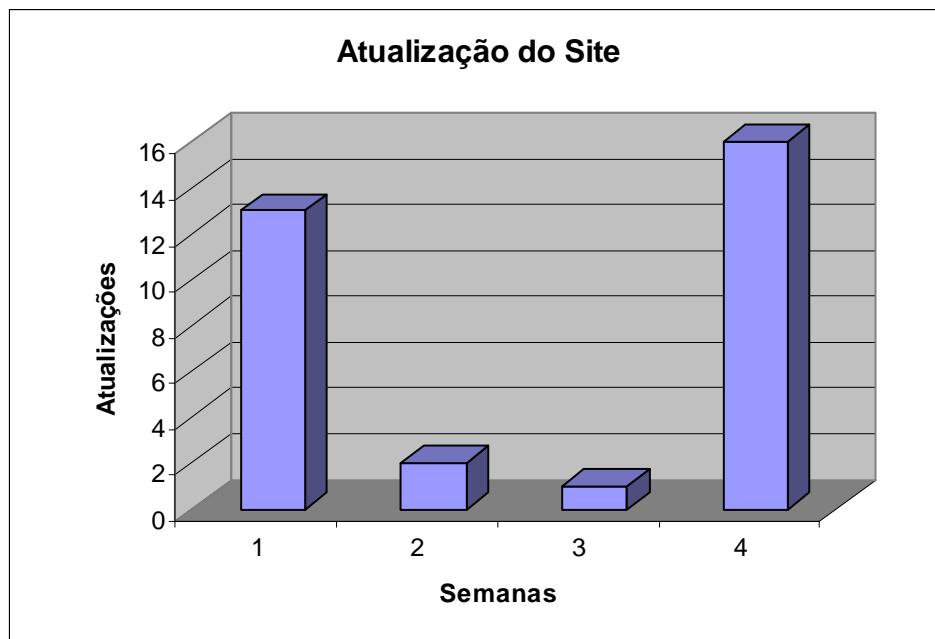

Área D:

- i. Outras localidades fora da Bacia Hidrográfica do Rio Paraíba do Sul

4) Atualização do Site

MÊS	ATUALIZAÇÃO
Julho	32
Agosto	15
Setembro	17
Outubro	33
Novembro	32
Dezembro	59
TOTAL	188
MÉDIA MÊS	31,33
MÉDIA SEMANA	7,83

Julho

Setembro

Outubro

Novembro

Dezembro

5) Visitas por País

Julho

Países			Páginas	Hits	Bytes
	United States	us	8083	88861	346.13 MB
	Brazil	br	7259	74242	613.60 MB
	Desconhecido	ip	64	405	3.72 MB
	European Union	eu	39	90	1.18 MB
	Germany	de	24	57	670.22 KB
	Portugal	pt	15	57	2.40 MB
	Israel	il	4	38	1.03 MB
	Spain	es	4	15	125.91 KB
	Taiwan	tw	4	4	39.03 KB