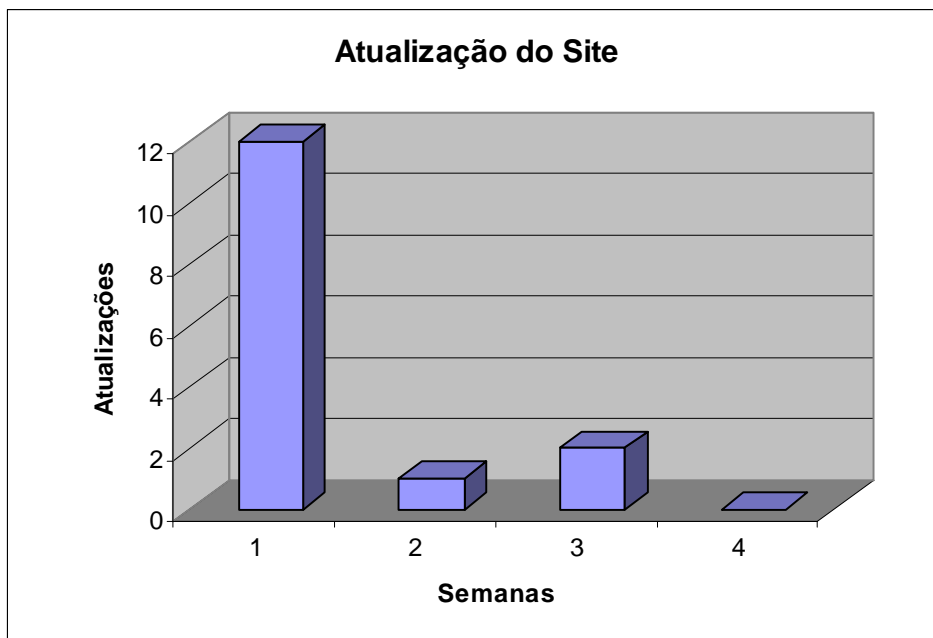

Área D:

- i. Outras localidades fora da Bacia Hidrográfica do Rio Paraíba do Sul

4) Atualização do Site

MÊS	ATUALIZAÇÃO
Julho	32
Agosto	15
Setembro	17
Outubro	33
Novembro	32
Dezembro	59
TOTAL	188
MÉDIA MÊS	31,33
MÉDIA SEMANA	7,83

Julho

Setembro

Outubro

Novembro

Dezembro

5) Visitas por País

Julho

Países			Páginas	Hits	Bytes
	United States	us	8083	88861	346.13 MB
	Brazil	br	7259	74242	613.60 MB
	Desconhecido	ip	64	405	3.72 MB
	European Union	eu	39	90	1.18 MB
	Germany	de	24	57	670.22 KB
	Portugal	pt	15	57	2.40 MB
	Israel	il	4	38	1.03 MB
	Spain	es	4	15	125.91 KB
	Taiwan	tw	4	4	39.03 KB