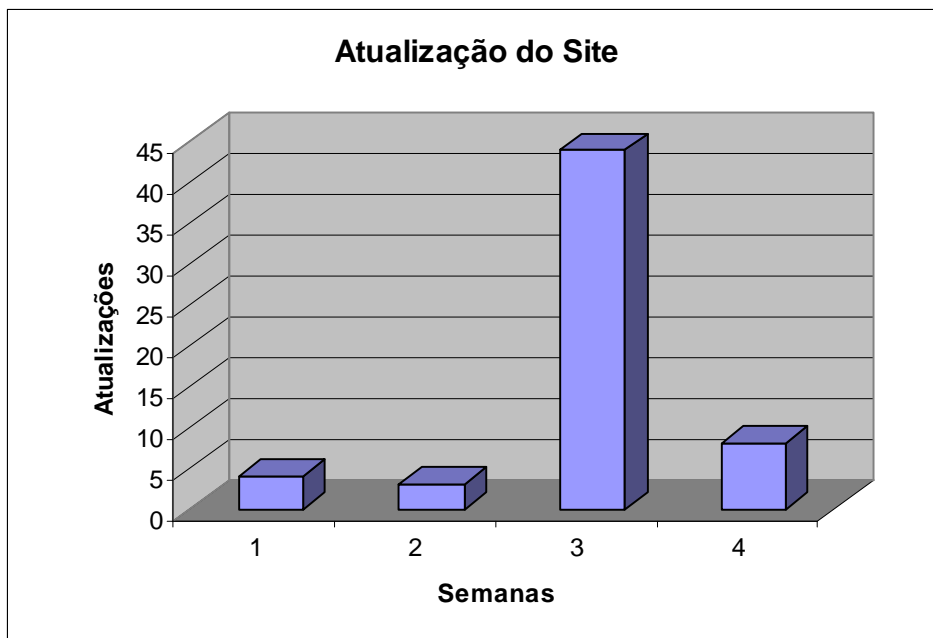

Área D:

- i. Outras localidades fora da Bacia Hidrográfica do Rio Paraíba do Sul

4) Atualização do Site

MÊS	ATUALIZAÇÃO
Julho	32
Agosto	15
Setembro	17
Outubro	33
Novembro	32
Dezembro	59
TOTAL	188
MÉDIA MÊS	31,33
MÉDIA SEMANA	7,83

Julho

Setembro

Outubro

Novembro

Dezembro

5) Visitas por País

Julho

Países			Páginas	Hits	Bytes
	United States	us	8083	88861	346.13 MB
	Brazil	br	7259	74242	613.60 MB
	Desconhecido	ip	64	405	3.72 MB
	European Union	eu	39	90	1.18 MB
	Germany	de	24	57	670.22 KB
	Portugal	pt	15	57	2.40 MB
	Israel	il	4	38	1.03 MB
	Spain	es	4	15	125.91 KB
	Taiwan	tw	4	4	39.03 KB

	France	fr	4	38	1.07 MB	
	Great Britain	gb	4	12	58.38 KB	
	Switzerland	ch	4	4	35.95 KB	
	Japan	jp	3	10	62.76 KB	
	Argentina	ar	3	3	1.42 MB	
	China	cn	2	16	64.23 KB	
	Italy	it	2	5	220.75 KB	
	Netherlands	nl	2	2	94.27 KB	
	Angola	ao	1	1	30.78 KB	
	Australia	au	1	1	191.76 KB	
	Jordan	jo	1	1	5.82 KB	
	South Africa	za	1	1	189.86 KB	
	Poland	pl	1	1	156.96 KB	
	Nigeria	ng	1	1	31.99 KB	
	Iran	ir	1	1	5.82 KB	
	Sweden	se	1	13	55.87 KB	