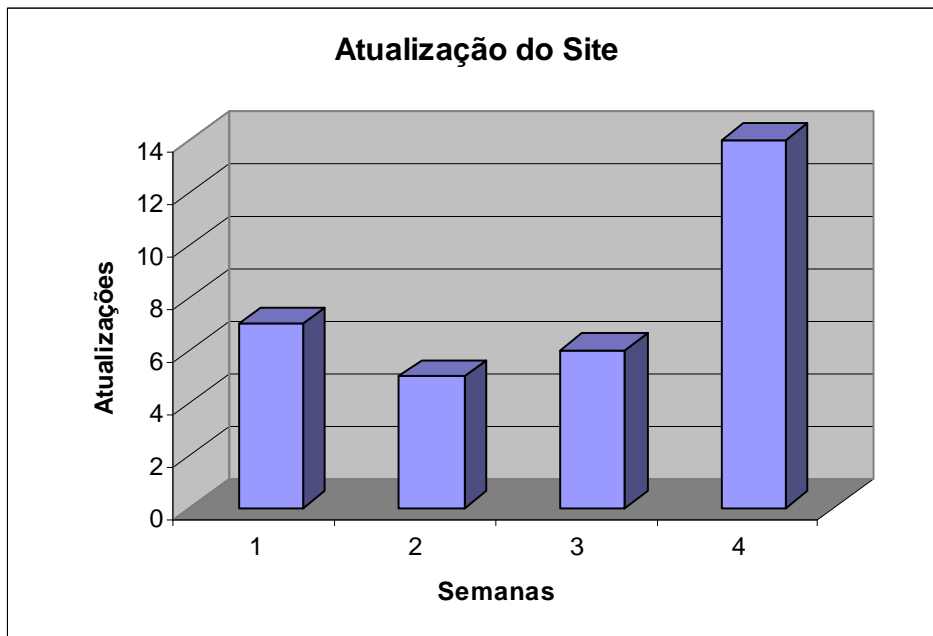

Área D:

- i. Outras localidades fora da Bacia Hidrográfica do Rio Paraíba do Sul

4) Atualização do Site

MÊS	ATUALIZAÇÃO
Julho	32
Agosto	15
Setembro	17
Outubro	33
Novembro	32
Dezembro	59
TOTAL	188
MÉDIA MÊS	31,33
MÉDIA SEMANA	7,83

Julho

Setembro

Outubro

Novembro

Dezembro

5) Visitas por País

Julho

Países			Páginas	Hits	Bytes
	United States	us	8083	88861	346.13 MB
	Brazil	br	7259	74242	613.60 MB
	Desconhecido	ip	64	405	3.72 MB
	European Union	eu	39	90	1.18 MB
	Germany	de	24	57	670.22 KB
	Portugal	pt	15	57	2.40 MB
	Israel	il	4	38	1.03 MB
	Spain	es	4	15	125.91 KB
	Taiwan	tw	4	4	39.03 KB

	France	fr	4	38	1.07 MB	
	Great Britain	gb	4	12	58.38 KB	
	Switzerland	ch	4	4	35.95 KB	
	Japan	jp	3	10	62.76 KB	
	Argentina	ar	3	3	1.42 MB	
	China	cn	2	16	64.23 KB	
	Italy	it	2	5	220.75 KB	
	Netherlands	nl	2	2	94.27 KB	
	Angola	ao	1	1	30.78 KB	
	Australia	au	1	1	191.76 KB	
	Jordan	jo	1	1	5.82 KB	
	South Africa	za	1	1	189.86 KB	
	Poland	pl	1	1	156.96 KB	
	Nigeria	ng	1	1	31.99 KB	
	Iran	ir	1	1	5.82 KB	
	Sweden	se	1	13	55.87 KB	