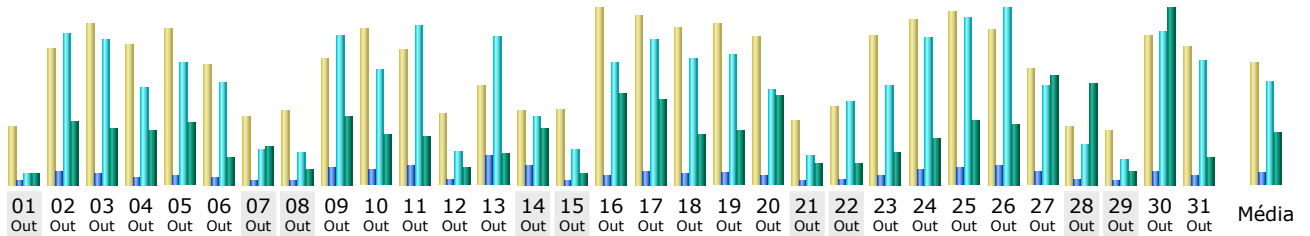

31 Ago 2006	142	4122
Média	142.55	998.42
Total	4419	30951

1.3) Setembro

Dia	Número de visitas	Páginas
01 Sep 2006	117	3781
02 Sep 2006	87	679
03 Sep 2006	83	328
04 Sep 2006	146	955
05 Sep 2006	132	543
06 Sep 2006	140	644
07 Sep 2006	77	3573
08 Sep 2006	92	291
09 Sep 2006	75	170
10 Sep 2006	98	1962
11 Sep 2006	169	3029
12 Sep 2006	159	3384
13 Sep 2006	167	1025
14 Sep 2006	156	663
15 Sep 2006	141	902
16 Sep 2006	81	337
17 Sep 2006	109	2073
18 Sep 2006	175	812
19 Sep 2006	181	2354
20 Sep 2006	179	617
21 Sep 2006	162	2238
22 Sep 2006	120	943
23 Sep 2006	73	3465
24 Sep 2006	27	161
25 Sep 2006	153	2242
26 Sep 2006	151	906
27 Sep 2006	183	2365
28 Sep 2006	130	2052
29 Sep 2006	105	419
30 Sep 2006	83	325
Média	125.03	1441.27
Total	3751	43238

1.4) Outubro

Dia	Número de visitas	Páginas
01 Out 2006	59	166
02 Out 2006	138	996
03 Out 2006	163	926
04 Out 2006	142	632
05 Out 2006	158	677
06 Out 2006	121	614
07 Out 2006	68	249
08 Out 2006	74	241
09 Out 2006	128	1296
10 Out 2006	157	1243
11 Out 2006	137	1531
12 Out 2006	72	429
13 Out 2006	100	2363
14 Out 2006	74	1604
15 Out 2006	77	213
16 Out 2006	178	751
17 Out 2006	172	980
18 Out 2006	160	831
19 Out 2006	163	913
20 Out 2006	150	650
21 Out 2006	64	199
22 Out 2006	78	433
23 Out 2006	152	646
24 Out 2006	168	1206
25 Out 2006	176	1308
26 Out 2006	157	1601
27 Out 2006	117	974
28 Out 2006	59	398
29 Out 2006	55	186
30 Out 2006	152	965
31 Out 2006	140	760
Média	122.87	838.10
Total	3809	25981