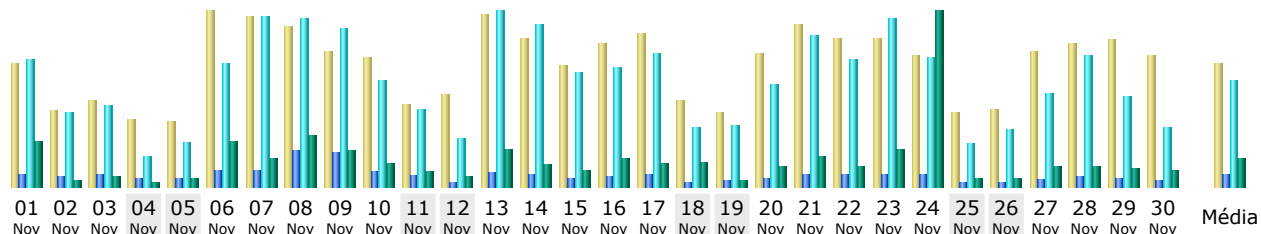

1.5) Novembro

Dia	Número de visitas	Páginas
01 Nov 2006	137	856
02 Nov 2006	86	786
03 Nov 2006	96	897
04 Nov 2006	74	638
05 Nov 2006	73	671
06 Nov 2006	194	1164
07 Nov 2006	189	1221
08 Nov 2006	178	2583
09 Nov 2006	150	2357
10 Nov 2006	144	974
11 Nov 2006	92	741
12 Nov 2006	102	378
13 Nov 2006	191	1063
14 Nov 2006	165	853
15 Nov 2006	134	604
16 Nov 2006	159	769
17 Nov 2006	169	947
18 Nov 2006	96	358
19 Nov 2006	84	447
20 Nov 2006	147	672
21 Nov 2006	181	954
22 Nov 2006	165	888
23 Nov 2006	165	932
24 Nov 2006	146	863
25 Nov 2006	83	332
26 Nov 2006	86	321
27 Nov 2006	149	513
28 Nov 2006	159	755
29 Nov 2006	163	574
30 Nov 2006	146	439
Média	136.77	851.67
Total	4103	25550