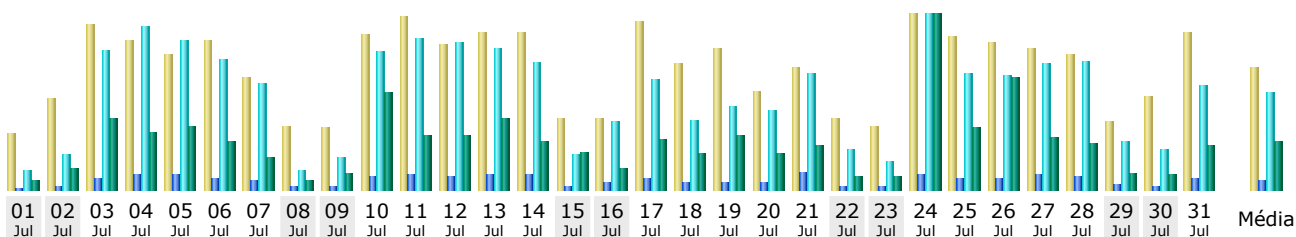

**Relatório Gráfico de Acessibilidade à Página www.ceivap.org.br
Julho até Dezembro / 2006**

1. Visitações Diárias

(Y) Visitas
(X) Dia do mês

1.1) Julho

Dia	Número de visitas	Páginas
01 Jul 2006	44	99
02 Jul 2006	71	182
03 Jul 2006	128	624
04 Jul 2006	117	774
05 Jul 2006	106	805
06 Jul 2006	117	546
07 Jul 2006	88	478
08 Jul 2006	50	142
09 Jul 2006	48	160
10 Jul 2006	121	705
11 Jul 2006	134	792
12 Jul 2006	113	712
13 Jul 2006	123	781
14 Jul 2006	122	771
15 Jul 2006	55	190
16 Jul 2006	55	345
17 Jul 2006	132	617
18 Jul 2006	98	329
19 Jul 2006	110	392
20 Jul 2006	77	395
21 Jul 2006	95	961
22 Jul 2006	56	179
23 Jul 2006	50	124
24 Jul 2006	137	849

25 Jul 2006	119	555
26 Jul 2006	115	557
27 Jul 2006	111	754
28 Jul 2006	106	739
29 Jul 2006	52	219
30 Jul 2006	72	191
31 Jul 2006	123	561
Média	95.00	500.90
Total	2945	15528

1.2) Agosto

Dia	Número de visitas	Páginas
01 Ago 2006	142	744
02 Ago 2006	110	472
03 Ago 2006	123	521
04 Ago 2006	109	654
05 Ago 2006	67	326
06 Ago 2006	60	153
07 Ago 2006	136	626
08 Ago 2006	133	894
09 Ago 2006	157	2521
10 Ago 2006	162	649
11 Ago 2006	132	663
12 Ago 2006	70	318
13 Ago 2006	55	192
14 Ago 2006	156	760
15 Ago 2006	145	1336
16 Ago 2006	172	1479
17 Ago 2006	173	672
18 Ago 2006	145	590
19 Ago 2006	207	1159
20 Ago 2006	175	933
21 Ago 2006	177	1916
22 Ago 2006	205	1913
23 Ago 2006	178	780
24 Ago 2006	187	1309
25 Ago 2006	142	818
26 Ago 2006	107	432
27 Ago 2006	87	267
28 Ago 2006	186	769
29 Ago 2006	202	2357
30 Ago 2006	177	606