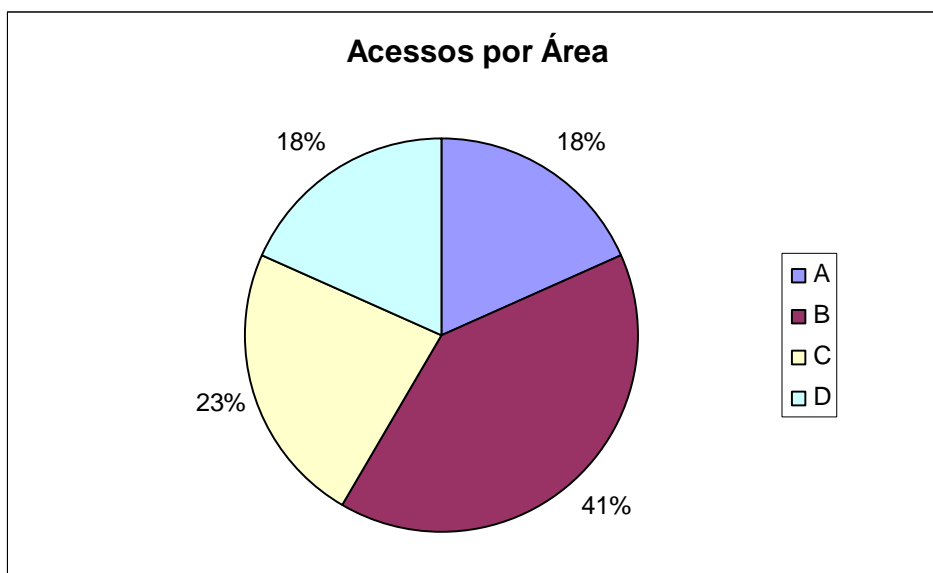

3) Localização dos acessos ao site por Área:

MÊS	Área "A"	Área "B"	Área "C"	Área "D"
Julho	312	678	392	312
Agosto	545	725	714	293
Setembro	338	531	458	210
Outubro	410	733	546	260
Novembro	411	582	412	228
Dezembro	190	459	296	210
TOTAL	2206	3708	2818	1513
MÉDIA	368	618	470	253

Julho