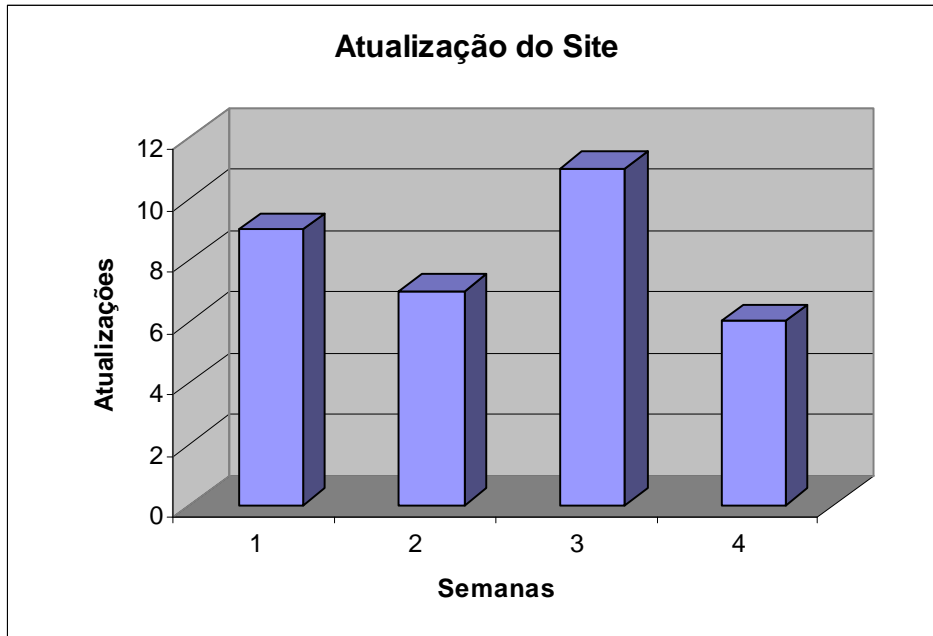

Área D:

- i. Outras localidades fora da Bacia Hidrográfica do Rio Paraíba do Sul

4) Atualização do Site

MÊS	ATUALIZAÇÃO
Julho	32
Agosto	15
Setembro	17
Outubro	33
Novembro	32
Dezembro	59
TOTAL	188
MÉDIA MÊS	31,33
MÉDIA SEMANA	7,83

Julho

Setembro

Outubro

Novembro

Dezembro

5) Visitas por País

Julho

Países			Páginas	Hits	Bytes
	United States	us	8083	88861	346.13 MB
	Brazil	br	7259	74242	613.60 MB
	Desconhecido	ip	64	405	3.72 MB
	European Union	eu	39	90	1.18 MB
	Germany	de	24	57	670.22 KB
	Portugal	pt	15	57	2.40 MB
	Israel	il	4	38	1.03 MB
	Spain	es	4	15	125.91 KB
	Taiwan	tw	4	4	39.03 KB

	France	fr	4	38	1.07 MB	
	Great Britain	gb	4	12	58.38 KB	
	Switzerland	ch	4	4	35.95 KB	
	Japan	jp	3	10	62.76 KB	
	Argentina	ar	3	3	1.42 MB	
	China	cn	2	16	64.23 KB	
	Italy	it	2	5	220.75 KB	
	Netherlands	nl	2	2	94.27 KB	
	Angola	ao	1	1	30.78 KB	
	Australia	au	1	1	191.76 KB	
	Jordan	jo	1	1	5.82 KB	
	South Africa	za	1	1	189.86 KB	
	Poland	pl	1	1	156.96 KB	
	Nigeria	ng	1	1	31.99 KB	
	Iran	ir	1	1	5.82 KB	
	Sweden	se	1	13	55.87 KB	