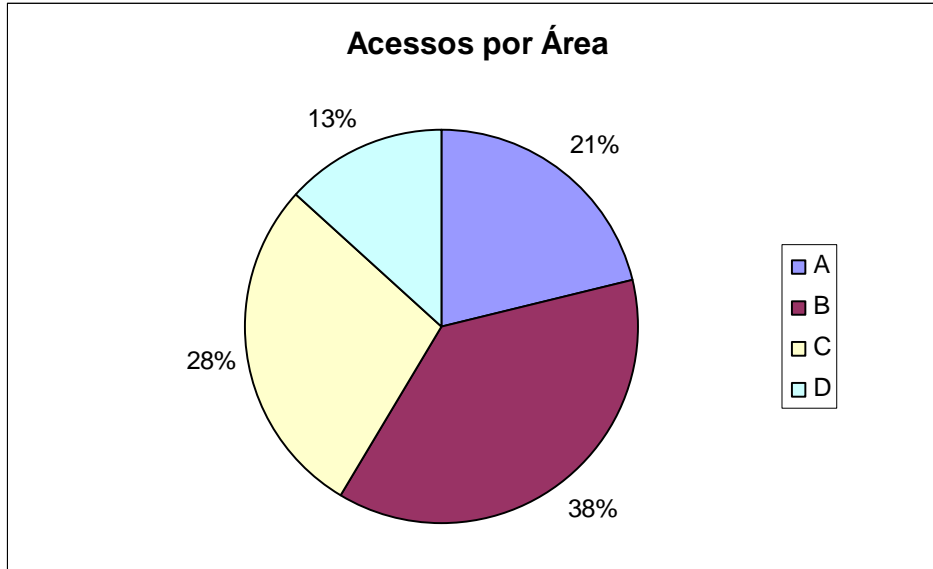

OBS:

É considerada uma única visita a cada 24 horas a todo visitante com (ip) diferente.

3) Localização dos acessos ao site por Área:

MÊS	Área "A"	Área "B"	Área "C"	Área "D"
Julho	312	678	392	312
Agosto	545	725	714	293
Setembro	338	531	458	210
Outubro	410	733	546	260
Novembro	411	582	412	228
Dezembro	190	459	296	210
TOTAL	2206	3708	2818	1513
MÉDIA	368	618	470	253

Julho

Agosto

Setembro

Outubro

Novembro

Descrição das Áreas

Área A:

- i. Alto Vale (Jacareí, São José dos Campos, Taubaté, Pindamonhangaba, Guaratinguetá, etc)
- ii. Médio Vale Superior (Paraibuna, São Luis do Paraitinga, Cunha, etc.)

Área B:

- i. Médio Vale (Resende, Barra Mansa, Volta Redonda, Barra do Piraí, Vassouras, etc.)
- ii. Bacia do Rio Piraí (Rio Claro, Piraí, Mendes, etc)
- iii. Bacia do Rio Paraibuna (Lima Duarte, Juiz de fora, etc)
- iv. Bacia do Rio Preto (Santa Rita de jacutinga, Rio Preto, etc)