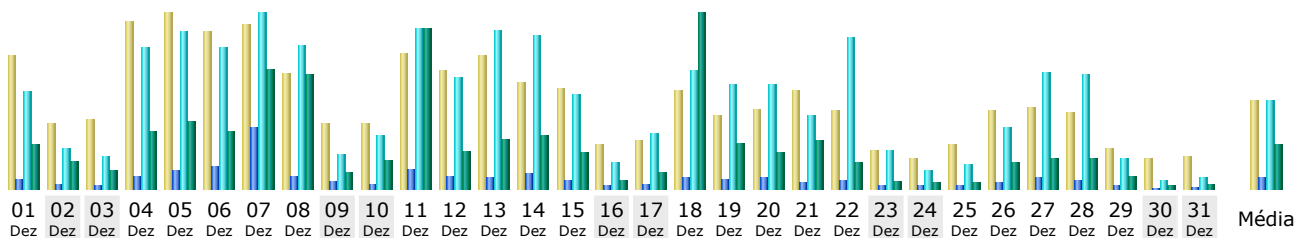

1.6) Dezembro

Dia	Número de visitas	Páginas
01 Dez 2006	121	477
02 Dez 2006	60	249
03 Dez 2006	63	196
04 Dez 2006	151	664
05 Dez 2006	159	914
06 Dez 2006	143	1130
07 Dez 2006	149	3131
08 Dez 2006	105	626
09 Dez 2006	59	353
10 Dez 2006	59	259
11 Dez 2006	123	890
12 Dez 2006	107	597
13 Dez 2006	121	587
14 Dez 2006	96	706
15 Dez 2006	91	469
16 Dez 2006	40	180
17 Dez 2006	44	262
18 Dez 2006	90	582
19 Dez 2006	66	425
20 Dez 2006	71	499
21 Dez 2006	90	346
22 Dez 2006	72	421
23 Dez 2006	34	183
24 Dez 2006	28	135
25 Dez 2006	40	117
26 Dez 2006	71	305
27 Dez 2006	74	492
28 Dez 2006	70	470
29 Dez 2006	37	168
30 Dez 2006	27	63
31 Dez 2006	29	77
Média	80.32	515.26
Total	2490	15973

OBS:

É considerada uma única visita a cada 24 horas a todo visitante com (ip) diferente.