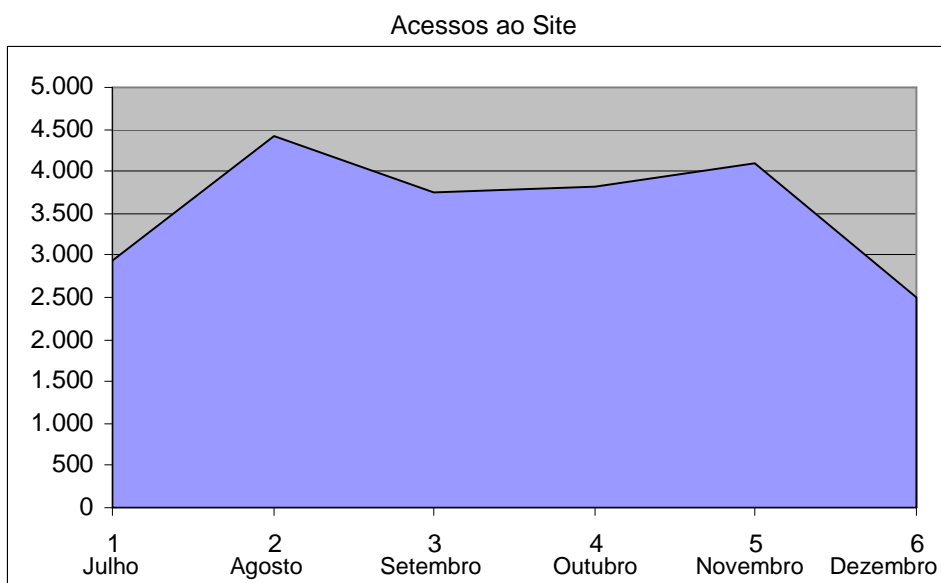

1.5) Novembro

Dia	Número de visitas	Páginas
01 Nov 2006	137	856
02 Nov 2006	86	786
03 Nov 2006	96	897
04 Nov 2006	74	638
05 Nov 2006	73	671
06 Nov 2006	194	1164
07 Nov 2006	189	1221
08 Nov 2006	178	2583
09 Nov 2006	150	2357
10 Nov 2006	144	974
11 Nov 2006	92	741
12 Nov 2006	102	378
13 Nov 2006	191	1063
14 Nov 2006	165	853
15 Nov 2006	134	604
16 Nov 2006	159	769
17 Nov 2006	169	947
18 Nov 2006	96	358
19 Nov 2006	84	447
20 Nov 2006	147	672
21 Nov 2006	181	954
22 Nov 2006	165	888
23 Nov 2006	165	932
24 Nov 2006	146	863
25 Nov 2006	83	332
26 Nov 2006	86	321
27 Nov 2006	149	513
28 Nov 2006	159	755
29 Nov 2006	163	574
30 Nov 2006	146	439
Média	136.77	851.67
Total	4103	25550

1.6) Dezembro

Dia	Número de visitas	Páginas
01 Dez 2006	121	477
02 Dez 2006	60	249
03 Dez 2006	63	196
04 Dez 2006	151	664
05 Dez 2006	159	914
06 Dez 2006	143	1130
07 Dez 2006	149	3131
08 Dez 2006	105	626
09 Dez 2006	59	353
10 Dez 2006	59	259
11 Dez 2006	123	890
12 Dez 2006	107	597
13 Dez 2006	121	587
14 Dez 2006	96	706
15 Dez 2006	91	469
16 Dez 2006	40	180
17 Dez 2006	44	262
18 Dez 2006	90	582
19 Dez 2006	66	425
20 Dez 2006	71	499
21 Dez 2006	90	346
22 Dez 2006	72	421
23 Dez 2006	34	183
24 Dez 2006	28	135
25 Dez 2006	40	117
26 Dez 2006	71	305
27 Dez 2006	74	492
28 Dez 2006	70	470
29 Dez 2006	37	168
30 Dez 2006	27	63
31 Dez 2006	29	77
Média	80.32	515.26
Total	2490	15973

OBS:

É considerada uma única visita a cada 24 horas a todo visitante com (ip) diferente.

2. Total Geral de Acessos por mês

MÊS	ACESSO
Julho	2.945
Agosto	4.419
Setembro	3.751
Outubro	3.809
Novembro	4.103
Dezembro	2.490
TOTAL	21.517
MÉDIA	3.586,17

OBS:

É considerada uma única visita a cada 24 horas a todo visitante com (ip) diferente.

3) Localização dos acessos ao site por Área:

MÊS	Área "A"	Área "B"	Área "C"	Área "D"
Julho	312	678	392	312
Agosto	545	725	714	293
Setembro	338	531	458	210
Outubro	410	733	546	260
Novembro	411	582	412	228
Dezembro	190	459	296	210
TOTAL	2206	3708	2818	1513
MÉDIA	368	618	470	253