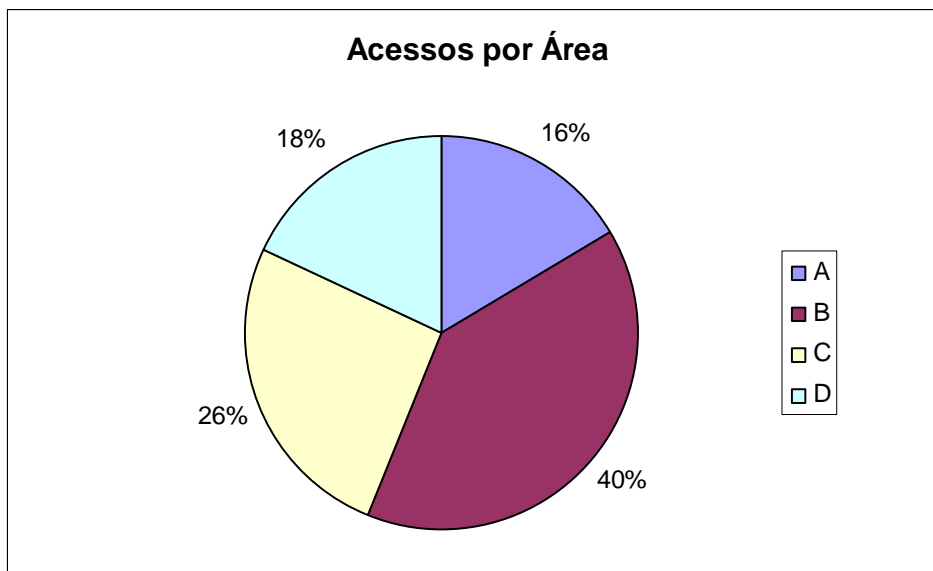

OBS:

É considerada uma única visita a cada 24 horas a todo visitante com (ip) diferente.

3) Localização dos acessos ao site por Área:

MÊS	Área "A"	Área "B"	Área "C"	Área "D"
Julho	312	678	392	312
Agosto	545	725	714	293
Setembro	338	531	458	210
Outubro	410	733	546	260
Novembro	411	582	412	228
Dezembro	190	459	296	210
TOTAL	2206	3708	2818	1513
MÉDIA	368	618	470	253

Julho

Agosto

Setembro

Outubro

Novembro

Descrição das Áreas

Área A:

- i. Alto Vale (Jacareí, São José dos Campos, Taubaté, Pindamonhangaba, Guaratinguetá, etc)
- ii. Médio Vale Superior (Paraibuna, São Luis do Paraitinga, Cunha, etc.)

Área B:

- i. Médio Vale (Resende, Barra Mansa, Volta Redonda, Barra do Piraí, Vassouras, etc.)
- ii. Bacia do Rio Piraí (Rio Claro, Piraí, Mendes, etc)
- iii. Bacia do Rio Paraibuna (Lima Duarte, Juiz de fora, etc)
- iv. Bacia do Rio Preto (Santa Rita de jacutinga, Rio Preto, etc)