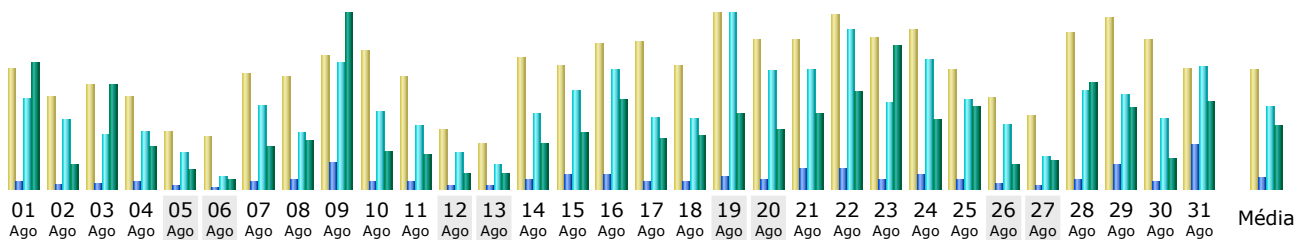

**Relatório Gráfico de Acessibilidade à Página www.ceivap.org.br
Julho até Dezembro / 2006**

1. Visitações Diárias

(Y) Visitas
(X) Dia do mês

1.1) Julho

Dia	Número de visitas	Páginas
01 Jul 2006	44	99
02 Jul 2006	71	182
03 Jul 2006	128	624
04 Jul 2006	117	774
05 Jul 2006	106	805
06 Jul 2006	117	546
07 Jul 2006	88	478
08 Jul 2006	50	142
09 Jul 2006	48	160
10 Jul 2006	121	705
11 Jul 2006	134	792
12 Jul 2006	113	712
13 Jul 2006	123	781
14 Jul 2006	122	771
15 Jul 2006	55	190
16 Jul 2006	55	345
17 Jul 2006	132	617
18 Jul 2006	98	329
19 Jul 2006	110	392
20 Jul 2006	77	395
21 Jul 2006	95	961
22 Jul 2006	56	179
23 Jul 2006	50	124
24 Jul 2006	137	849

25 Jul 2006	119	555
26 Jul 2006	115	557
27 Jul 2006	111	754
28 Jul 2006	106	739
29 Jul 2006	52	219
30 Jul 2006	72	191
31 Jul 2006	123	561
Média	95.00	500.90
Total	2945	15528

1.2) Agosto

Dia	Número de visitas	Páginas
01 Ago 2006	142	744
02 Ago 2006	110	472
03 Ago 2006	123	521
04 Ago 2006	109	654
05 Ago 2006	67	326
06 Ago 2006	60	153
07 Ago 2006	136	626
08 Ago 2006	133	894
09 Ago 2006	157	2521
10 Ago 2006	162	649
11 Ago 2006	132	663
12 Ago 2006	70	318
13 Ago 2006	55	192
14 Ago 2006	156	760
15 Ago 2006	145	1336
16 Ago 2006	172	1479
17 Ago 2006	173	672
18 Ago 2006	145	590
19 Ago 2006	207	1159
20 Ago 2006	175	933
21 Ago 2006	177	1916
22 Ago 2006	205	1913
23 Ago 2006	178	780
24 Ago 2006	187	1309
25 Ago 2006	142	818
26 Ago 2006	107	432
27 Ago 2006	87	267
28 Ago 2006	186	769
29 Ago 2006	202	2357
30 Ago 2006	177	606