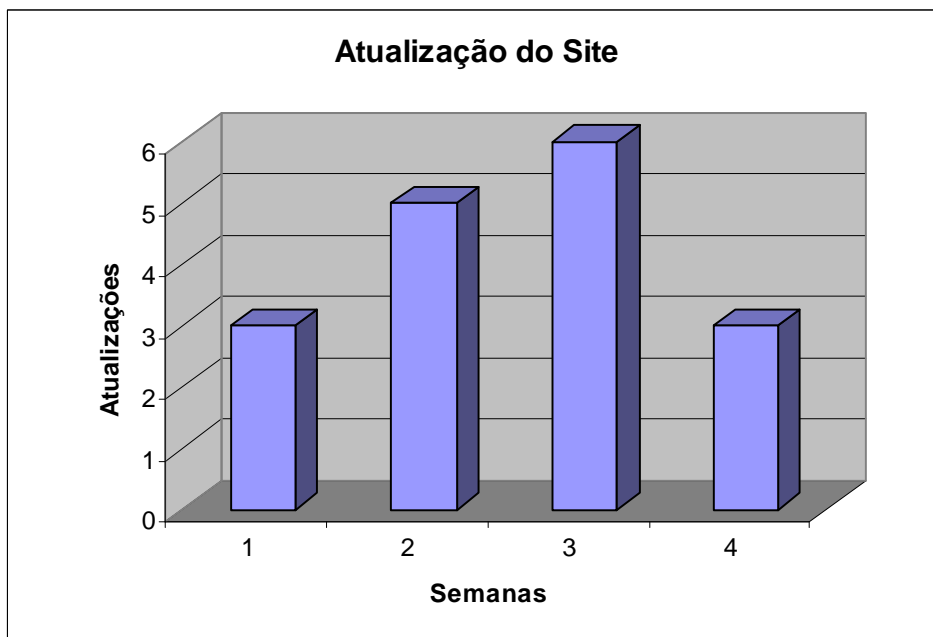

Área D:

- i. Outras localidades fora da Bacia Hidrográfica do Rio Paraíba do Sul

4) Atualização do Site

MÊS	ATUALIZAÇÃO
Julho	32
Agosto	15
Setembro	17
Outubro	33
Novembro	32
Dezembro	59
TOTAL	188
MÉDIA MÊS	31,33
MÉDIA SEMANA	7,83

Julho

Setembro

Outubro

Novembro

Dezembro

5) Visitas por País

Julho

Países			Páginas	Hits	Bytes
	United States	us	8083	88861	346.13 MB
	Brazil	br	7259	74242	613.60 MB
	Desconhecido	ip	64	405	3.72 MB
	European Union	eu	39	90	1.18 MB
	Germany	de	24	57	670.22 KB
	Portugal	pt	15	57	2.40 MB
	Israel	il	4	38	1.03 MB
	Spain	es	4	15	125.91 KB
	Taiwan	tw	4	4	39.03 KB