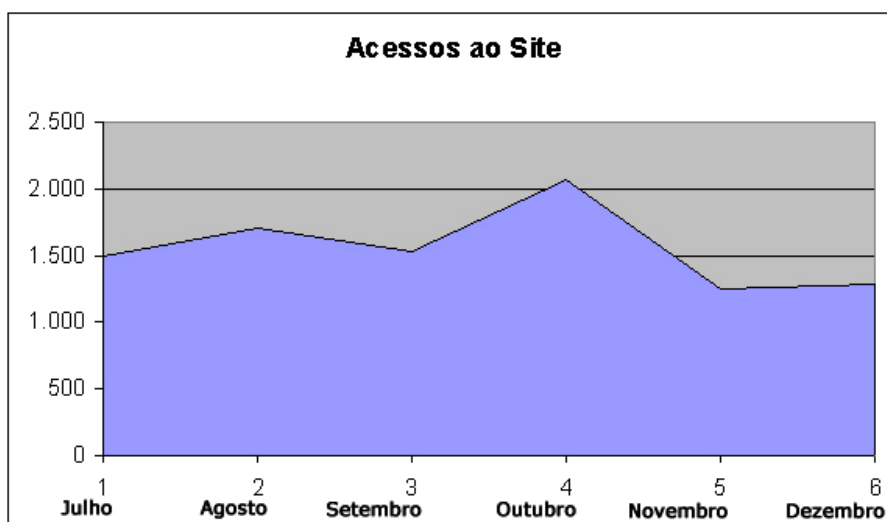

## 1.6) Dezembro

Dia	Número de Visitas	Páginas
01 Dec 2005	79	712
02 Dec 2005	58	415
03 Dec 2005	18	100
04 Dec 2005	23	137
05 Dec 2005	61	684
06 Dec 2005	83	775
07 Dec 2005	63	569
08 Dec 2005	56	526
09 Dec 2005	55	515
10 Dec 2005	19	122
11 Dec 2005	25	172
12 Dec 2005	68	603
13 Dec 2005	79	718
14 Dec 2005	77	793
15 Dec 2005	62	642
16 Dec 2005	53	519
17 Dec 2005	8	20
18 Dec 2005	19	148
19 Dec 2005	46	515
20 Dec 2005	47	348
21 Dec 2005	37	165
22 Dec 2005	41	197
23 Dec 2005	25	138
24 Dec 2005	6	20
25 Dec 2005	15	124
26 Dec 2005	37	398
27 Dec 2005	36	380
28 Dec 2005	34	393
29 Dec 2005	24	148
30 Dec 2005	24	130
31 Dec 2005	10	24
Average	41.55	359.68
Total	<b>1288</b>	<b>11150</b>

OBS:

É considerada uma única visita a cada 24 horas a todo visitante com (ip) diferente.

## 2. Total Geral de Acessos por mês

MÊS	ACESSO
Julho	1.490
Agosto	1.704
Setembro	1.539
Outubro	2.064
Novembro	1.249
Dezembro	1.288
<b>TOTAL</b>	<b>9.334</b>
<b>MÉDIA</b>	<b>1.556</b>

**Obs: Julho**

**740 - Dados do Servidor Awstats do provedor de acesso**

**750 - Dados do Servidor Sitemeter**

**1.490 - Total de Acessos.**

OBS:

É considerada uma única visita a cada 24 horas a todo visitante com (ip) diferente.