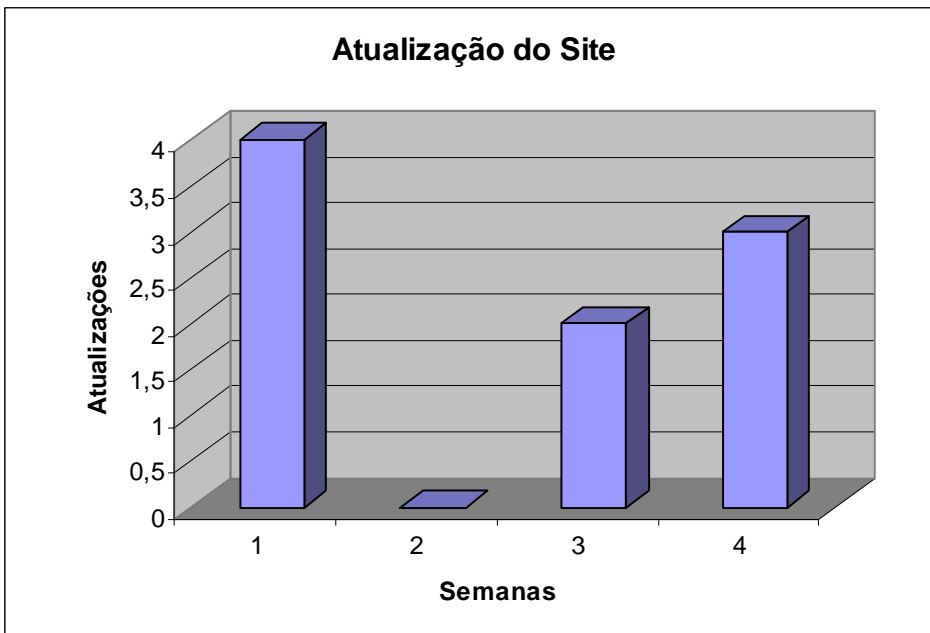

#### **Área D:**

- i. Outras localidades fora da Bacia Hidrográfica do Rio Paraíba do Sul

#### 4) Atualização do Site

MÊS	ATUALIZAÇÃO
Julho	17
Agosto	8
Setembro	9
Outubro	8
Novembro	5
Dezembro	10
<b>TOTAL</b>	<b>57</b>
<b>MÉDIA MÊS</b>	<b>9,5</b>
<b>MÉDIA SEMANA</b>	<b>2,38</b>

#### Julho

**Agosto**

**Setembro**

**Outubro**

**Novembro**

**Dezembro**