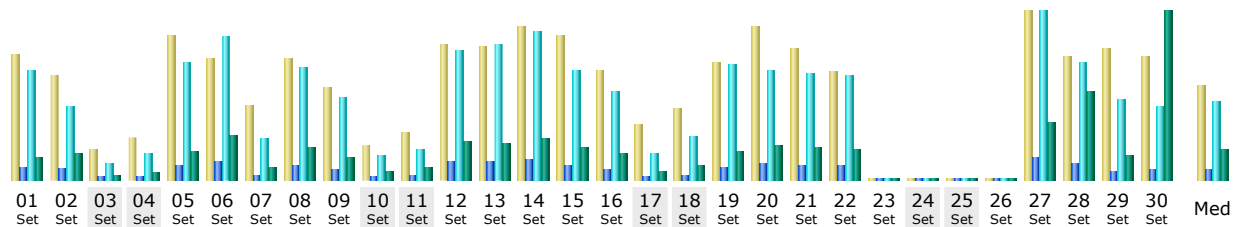

26 Ago 2005	67	614
27 Ago 2005	24	110
28 Ago 2005	31	180
29 Ago 2005	66	566
30 Ago 2005	78	622
31 Ago 2005	67	568
Med	54.97	432.00
Total	1704	13392

1.3) Setembro

Dia	Numero de visitas	Páginas
01 Set 2005	69	475
02 Set 2005	57	356
03 Set 2005	17	82
04 Set 2005	23	124
05 Set 2005	79	488
06 Set 2005	67	627
07 Set 2005	41	193
08 Set 2005	67	513
09 Set 2005	51	405
10 Set 2005	19	125
11 Set 2005	26	143
12 Set 2005	74	643
13 Set 2005	73	638
14 Set 2005	84	696
15 Set 2005	79	539
16 Set 2005	60	407
17 Set 2005	30	124
18 Set 2005	39	177
19 Set 2005	65	472
20 Set 2005	84	569
21 Set 2005	72	515
22 Set 2005	59	539
23 Set 2005	0	0
24 Set 2005	0	0
25 Set 2005	0	0
26 Set 2005	0	0
27 Set 2005	96	782
28 Set 2005	68	591
29 Set 2005	72	305
30 Set 2005	68	357
Med	51.30	362.83