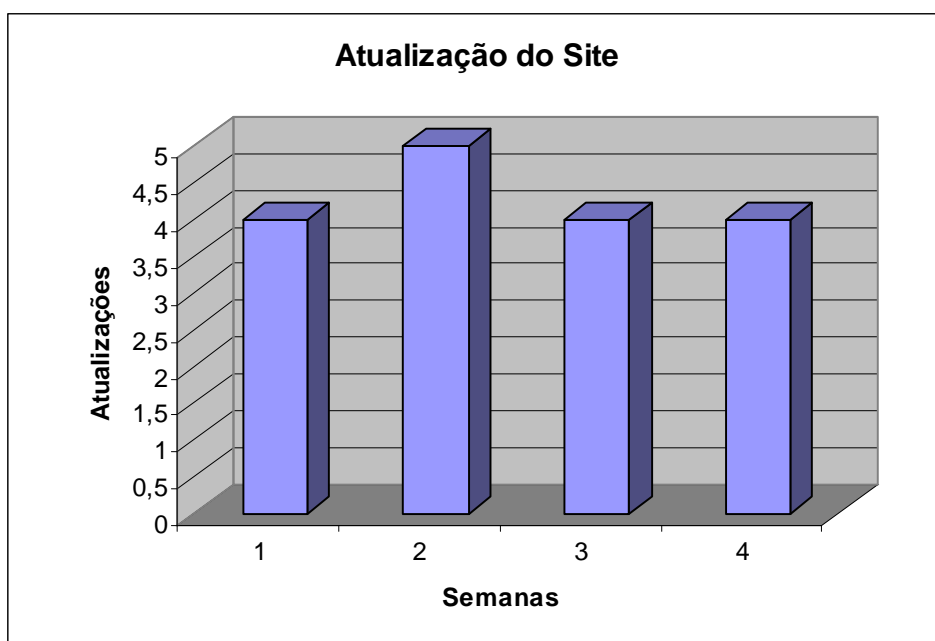

4) Atualização do Site

MÊS	ATUALIZAÇÃO
Julho	17
Agosto	8
Setembro	9
Outubro	8
Novembro	5
Dezembro	10
TOTAL	57
MÉDIA MÊS	9,5
MÉDIA SEMANA	2,38

Julho