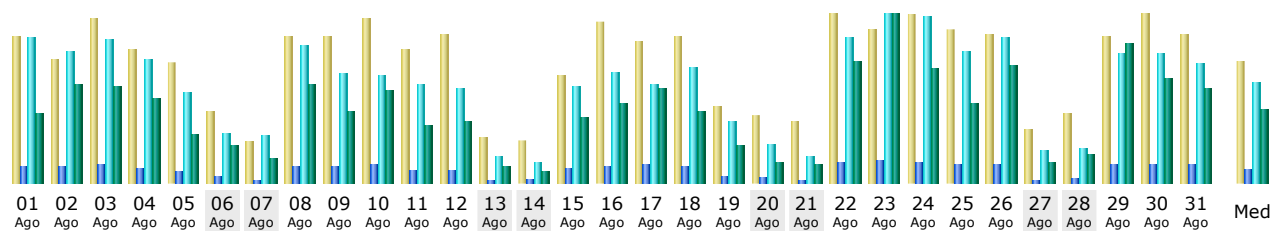

**Relatório Gráfico de Acessibilidade à Página [www.ceivap.org.br](http://www.ceivap.org.br)  
Julho até Dezembro / 2005**

**1. Visitações Diárias**

( Y ) Visitas  
( X ) Dia do mês

**1.1) Julho**

Dia	Numero de visitas	Páginas
01 Jul 2005	0	0
02 Jul 2005	0	0
03 Jul 2005	0	0
04 Jul 2005	0	0
05 Jul 2005	0	0
06 Jul 2005	0	0
07 Jul 2005	0	0
08 Jul 2005	0	0
09 Jul 2005	0	0
10 Jul 2005	0	0
11 Jul 2005	0	0
12 Jul 2005	0	0
13 Jul 2005	2	5
14 Jul 2005	43	362
15 Jul 2005	53	464
16 Jul 2005	12	78
17 Jul 2005	8	29
18 Jul 2005	75	602
19 Jul 2005	66	605
20 Jul 2005	56	526
21 Jul 2005	58	583
22 Jul 2005	41	282
23 Jul 2005	14	125

24 Jul 2005	12	76
25 Jul 2005	64	539
26 Jul 2005	49	441
27 Jul 2005	54	558
28 Jul 2005	47	391
29 Jul 2005	53	576
30 Jul 2005	17	75
31 Jul 2005	16	100
Med	23.87	207.00
Total	<b>740</b>	<b>6417</b>

OBS: Do dia 1 de julho até 12 de julho tivemos problemas relativo a mudança de provedor, o site ficou no ar, mas a estatística diária não foi possível ser feita.

OBS.2: No período de 1 a 12 de julho não foi possível verificar o número de acessos por dia, devido a mudança de provedor, mas o acesso total, foi registrado pelo servidor de estatística sitemeter, com link na página principal.

## 1.2) Agosto

Dia	Numero de visitas	Páginas
01 Ago 2005	66	549
02 Ago 2005	56	561
03 Ago 2005	74	563
04 Ago 2005	60	463
05 Ago 2005	54	330
06 Ago 2005	32	204
07 Ago 2005	19	117
08 Ago 2005	66	518
09 Ago 2005	66	549
10 Ago 2005	74	587
11 Ago 2005	60	420
12 Ago 2005	67	431
13 Ago 2005	21	119
14 Ago 2005	19	88
15 Ago 2005	49	499
16 Ago 2005	72	515
17 Ago 2005	64	576
18 Ago 2005	66	536
19 Ago 2005	35	245
20 Ago 2005	30	141
21 Ago 2005	28	99
22 Ago 2005	79	665
23 Ago 2005	69	701
24 Ago 2005	76	677
25 Ago 2005	69	579